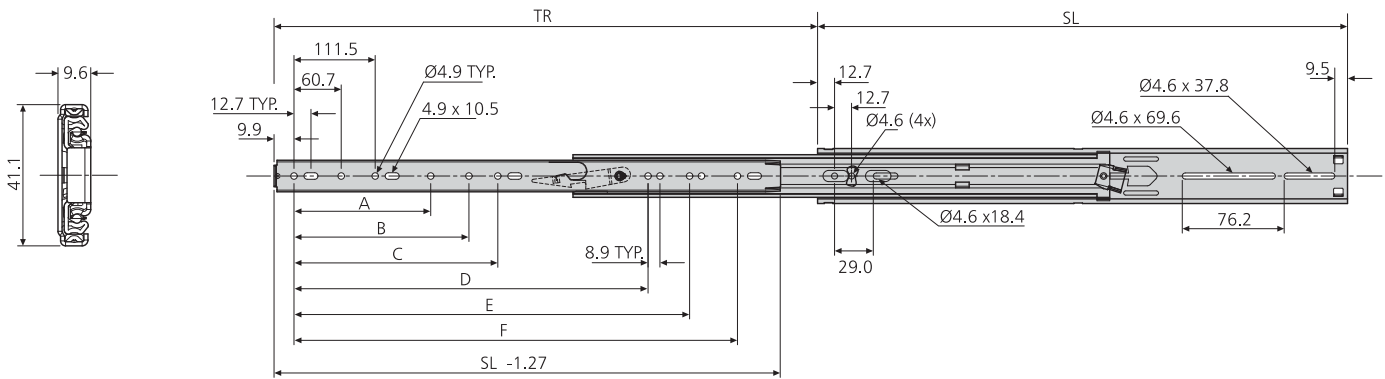

DZ2907 Accuride Teleskopschiene

Lastwert bis 55kg, Überauszug, 9,6mm Schienendicke

2907

- Load rating up to 55kg
- 100% + extension
- 9.6mm slide thickness
- Lock-out
- Front disconnect
- Optional enclosure mounting brackets

- Charge jusqu'à 55kg
- Course +100%
- Épaisseur de glissière de 9,6mm
- Verrouillage en position ouverte
- Déconnexion frontale
- Équerres de montage pour armoire en option

- Lastwert bis 55kg
- Überauszug
- 9,6mm Schienendicke
- Verriegelung ausgezogen
- Frontschnelltrennung
- Optionale Gehäuse-Montagewinkel

2907	mm								kg	
	SL	TR	A	B	C	D	E	F	W	L
DZ2907-0012	305	356	-	-	-	-	-	235.0	1.2	30
DZ2907-0014	356	406	-	-	-	-	-	285.8	1.4	35
DZ2907-0016	406	457	162.6	-	-	-	-	336.5	1.6	45
DZ2907-0018	457	508	-	-	164.8	314.3	-	387.3	1.8	50
DZ2907-0020	508	559	-	172.1	203.2	356.2	-	438.1	2.0	55
DZ2907-0022	559	610	-	-	213.0	407.0	-	488.9	2.2	55
DZ2907-0024	610	660	254.0	273.7	-	-	457.8	539.7	2.4	50
DZ2907-0026	660	711	140.3	232.4	269.1	416.6	508.6	590.5	2.6	50
DZ2907-0028	711	762	191.1	283.2	304.8	467.4	559.4	641.4	2.8	50
DZ2907-0030	762	813	-	241.9	319.9	518.2	610.2	692.1	3.0	50

Hinweise:

- Empfohlene Befestigung: Schraube M4
- Gehäusemontagewinkel siehe Seite 103
- Kabelträger siehe Seite 101