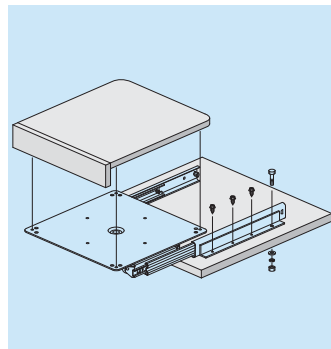

DZ3620-0258TV Accuride Teleskopschiene

TV-Auszug, Lastwert bis 100kg

3620-0258TV

- TV swivel
- Load rating up to 100kg
- Hold-in prevents roll out and bounce back
- Easy installation
- Fixing hardware included

10,000

- Plateau TV télesco-rotatif
- Charge jusqu'à 100kg
- Point dur en position fermée
- Montage facile
- Livré avec visserie de montage

- TV- Drehauszug
- Lastwert bis 100kg
- Rastung in geschlossener Position
- Einfache Montage
- Befestigungsteile inbegriffen

3620-0258TV	mm
	TR
DB3620-0258TV	355.6

Notes:

- 19mm minimum shelf thickness
- Requires bespoke shelf
- TV must be securely fixed to shelf

Notes:

- Épaisseur d'étagère minimum de 19mm
- Exige une étagère sur mesure
- Il faut fermement fixer le téléviseur sur l'étagère

Hinweise:

- 19mm Regal-Mindestdicke
- Erfordert Regal nach Maß
- Fernsehgerät muss sicher am Regal befestigt werden