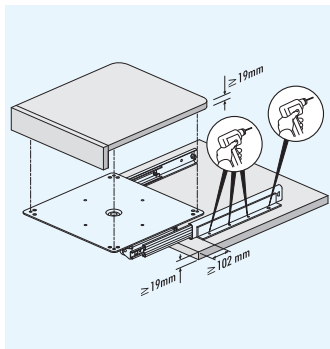

DZ3620-0258TV Accuride Teleskopschiene

TV-Auszug, Lastwert bis 100kg

3620-0258TV

- TV swivel
- Load rating up to 100kg
- Hold-in prevents roll out and bounce back
- Easy installation
- Fixing hardware included

10,000

- Plateau TV télesco-rotatif
- Charge jusqu'à 100kg
- Point dur en position fermée
- Montage facile
- Livré avec visserie de montage

- TV- Drehauszug
- Lastwert bis 100kg
- Rastung in geschlossener Position
- Einfache Montage
- Befestigungsteile inbegriffen

3620-0258TV	mm
	TR
DB3620-0258TV	355.6

Notes:

- 19mm minimum shelf thickness
- Requires bespoke shelf
- TV must be securely fixed to shelf

Notes:

- Épaisseur d'étagère minimum de 19mm
- Exige une étagère sur mesure
- Il faut fermement fixer le téléviseur sur l'étagère

Hinweise:

- 19mm Regal-Mindestdicke
- Erfordert Regal nach Maß
- Fernsehgerät muss sicher am Regal befestigt werden