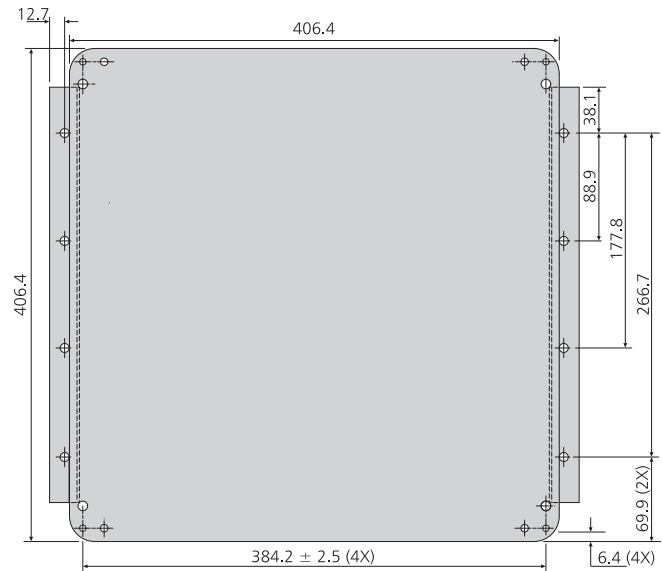

DZ3620-0258TV Accuride Teleskopschiene

TV-Auszug, Lastwert bis 100kg

3620-0258TV

- TV swivel
- Load rating up to 100kg
- Hold-in prevents roll out and bounce back
- Easy installation
- Fixing hardware included

10,000

- Plateau TV télesco-rotatif
- Charge jusqu'à 100kg
- Point dur en position fermée
- Montage facile
- Livré avec visserie de montage

- TV- Drehauszug
- Lastwert bis 100kg
- Rastung in geschlossener Position
- Einfache Montage
- Befestigungsteile inbegriffen

3620-0258TV	mm
	TR
DB3620-0258TV	355.6

Notes:

- 19mm minimum shelf thickness
- Requires bespoke shelf
- TV must be securely fixed to shelf

Notes:

- Épaisseur d'étagère minimum de 19mm
- Exige une étagère sur mesure
- Il faut fermement fixer le téléviseur sur l'étagère