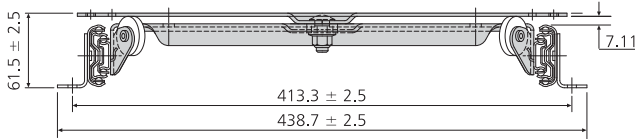

DZ3620-0258TV Accuride Teleskopschiene

TV-Auszug, Lastwert bis 100kg

3620-0258TV

- TV swivel
- Load rating up to 100kg
- Hold-in prevents roll out and bounce back
- Easy installation
- Fixing hardware included

10,000

- Plateau TV télesco-rotatif
- Charge jusqu'à 100kg
- Point dur en position fermée
- Montage facile
- Livré avec visserie de montage

- TV- Drehauszug
- Lastwert bis 100kg
- Rastung in geschlossener Position
- Einfache Montage
- Befestigungsteile inbegriffen

3620-0258TV	mm
	TR
DB3620-0258TV	355.6

Notes:

- 19mm minimum shelf thickness
- Requires bespoke shelf
- TV must be securely fixed to shelf

Notes:

- Épaisseur d'étagère minimum de 19mm
- Exige une étagère sur mesure
- Il faut fermement fixer le téléviseur sur l'étagère