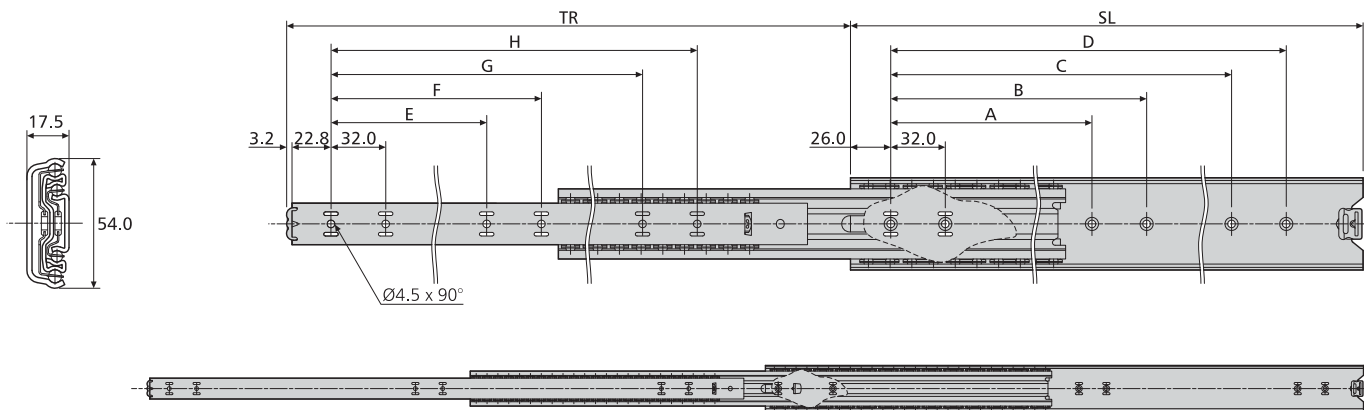

DZ5417 Accuride Teleskopschiene

Lastwert bis 100kg, Überauszug, 17,5mm Schienendicke

5417

- Load rating up to 100kg
- 100%+ extension
- 17.5mm slide thickness
- Hold-in

- Charge jusqu'à 100kg
- Course +100%
- Épaisseur de glissière de 17,5mm
- Point dur en position fermée

- Lastwert bis 100kg
- Überauszug
- 17,5mm Schienendicke
- Rastung in geschlossener Position

5417	mm										kg	
	SL	TR	A	B	C	D	E	F	G	H	W	L
DZ5417-0030	300	340	-	-	224	256	-	-	-	256	1.6	90
DZ5417-0035	350	389	-	-	224	256	-	-	-	256	1.9	90
DZ5417-0040	400	438	160	192	320	352	128	160	-	352	2.2	92
DZ5417-0045	450	487	160	192	320	352	128	160	320	352	2.5	95
DZ5417-0050	500	537	192	224	416	448	160	192	-	416	2.8	100
DZ5417-0055	550	586	224	-	448	480	160	192	-	448	3.1	100
DZ5417-0060	600	635	256	288	480	512	192	224	480	512	3.4	94
DZ5417-0065	650	684	288	320	544	576	192	256	-	544	3.7	92
DZ5417-0070	700	733	288	416	576	608	256	288	576	608	4.0	90

Notes:

- Fixing recommendation: M4 countersunk screw

Notes:

- Visserie recommandée: M4 tête fraisée

Hinweise:

- Empfohlene Befestigung: M4 Senkkopfschraube