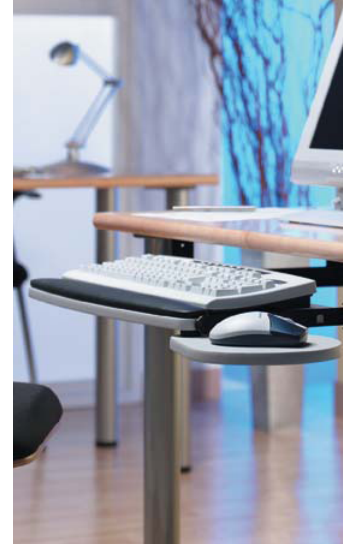

## Tastaturauszüge

- Takes the keyboard off the desk to maximise space and put the user at the correct distance from the display screen
- Mounted on Accuride slides for stability and easy stowage
- In-line mouse surface to reduce over reaching
- Palm rest included with all versions
- Mouse can be used on left or right side
- Installation instructions included

- Il libère la place du clavier sur le bureau afin d'optimiser l'espace et placer l'utilisateur à la distance voulue de l'écran
- Monté sur glissières Accuride pour assurer sa stabilité et le ranger facilement
- Plateau pour souris sur le même plan que le clavier
- Repose-poignet sur tous les modèles
- Souris utilisable indifféremment à gauche ou à droite
- Notice d'installation incluse

- Entfernt die Tastatur vom Schreibtisch, um den vorhandenen Raum optimal zu nutzen und richtigen Abstand des Benutzers vom Monitor zu gewährleisten
- Für Stabilität und einfaches Verstauen auf Accuride-Schienen montiert
- Eine integrierte Mauseauflage sorgt für weniger Greif- und Streckbewegungen
- Handballenauflage bei allen Ausführungen inbegriffen
- Die Maus kann links oder rechts benutzt werden
- Installationsanleitung inbegriffen