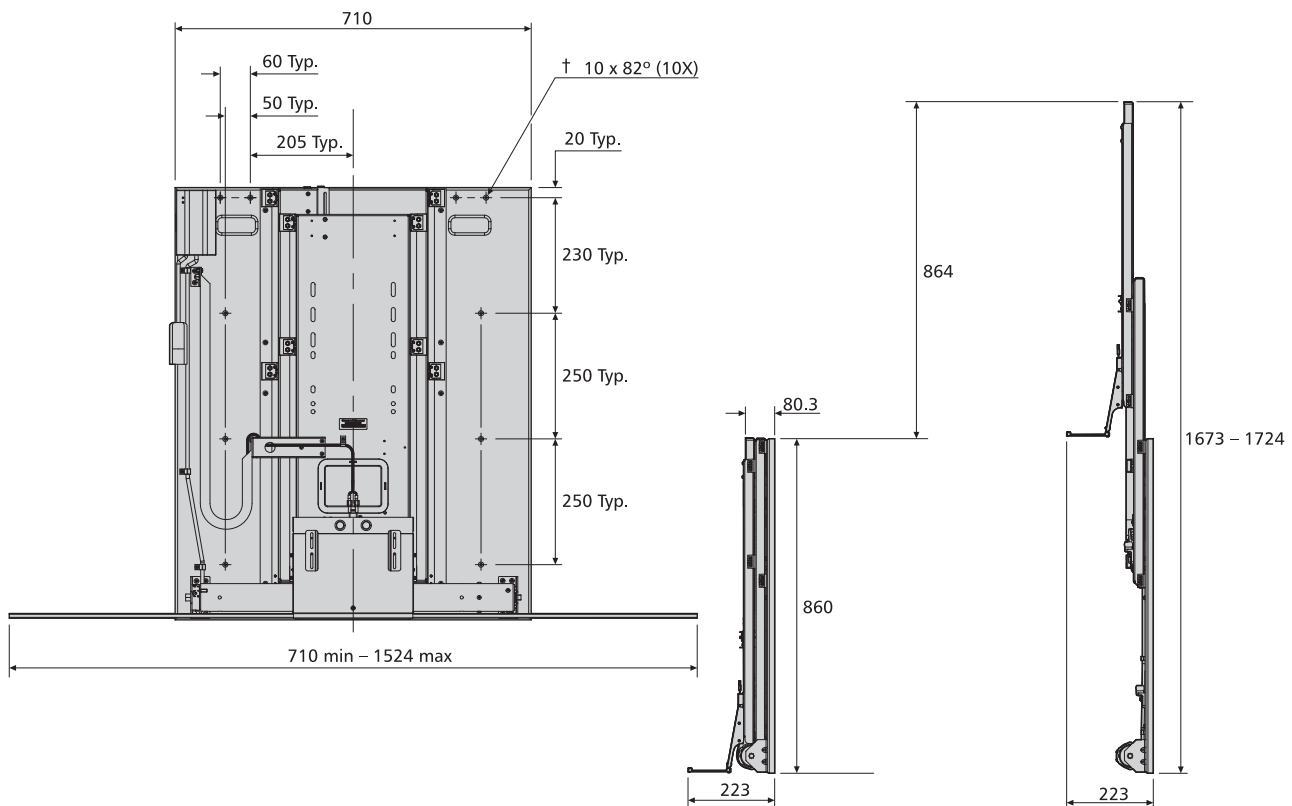

DZDBLift-0127 Accuride Teleskopschiene

Lastwert bis 54kg, 864mm Auszug, fährt in 15 sek aus

DBLift-0127

- Remote control flat panel TV lift
- Load rating up to 54kg
- Travel 864mm
- Accommodates most TVs up to 50" (diagonal measurement) and up to 85cm tall
- Raises to fully extended position in 15 seconds
- Pre-wired and pre-mounted to backboard for easy installation
- Hole and slot pattern accommodates a wide variety of TV mounting brackets (not included)
- Built in auto-reverse safety feature
- CE approved components
- Fixing hardware included

5,000

- Système de levage à télécommande pour écran TV plat
- Charge jusqu'à 54kg
- Course de 864mm
- Pour écran jusqu'à 127cm en diagonale et 85cm en hauteur
- Course de levage de 864mm en 15 secondes
- Châssis pré-monté et pré-câblé pour un montage facile
- Les trous de fixation de la face avant permettent le montage sur de nombreux supports d'écran (non fourni)
- Système de sécurité anti-pincement
- Homologation CE
- Livré avec visserie de montage

- Ferngesteuerter Flachbildschirm-Lift
- Lastwert bis 54kg
- 864mm Auszug
- Passend für die meisten TVs bis 50" (Bildschirmdiagonale) und bis 85cm Höhe
- Fährt in 15 Sekunden voll aus
- Auf Halterung vor-verkabelt und vor-montiert für einfache Montage
- Loch- und Nutbild passen für vielfältigste TV Montagewinkel (nicht enthalten).
- Integrierter Rücklauf-Schutz
- CE geprüfte Bauteile
- Befestigungsteile inbegriffen