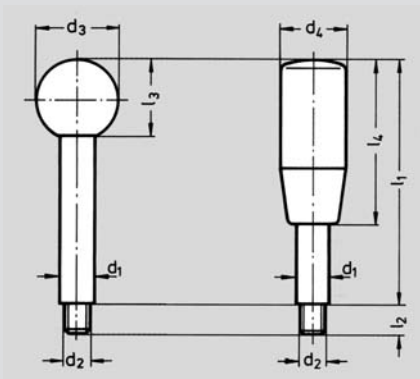

Griffstangen, NIROSTA 1.4305

NIROSTA-Griffstangen

Schäfte NIROSTA 1.4305
matt gestahlt
Knöpfe Kunststoff
Duroplast FS 31
schwarz, glänzend

Form A: mit Kugelknopf DIN 319
Form E: mit Zylinderknopf

Nr. 01 627

Bestellbeispiel

01627.A12X160

Form	A
d 1	12
l 1	160

d ₁	Länge l ₁			d ₂	d ₃ A	d ₄ E	l ₂	l ₃ A	l ₄ E
8	63	80	100	M 6	20	18	9	18	40
10	80	100	125	M 8	25	21	11	22,5	50
12	100	125	160	M 10	32	23	14	29	65
14	125	160	200	M 12	35	26	16	32,5	80