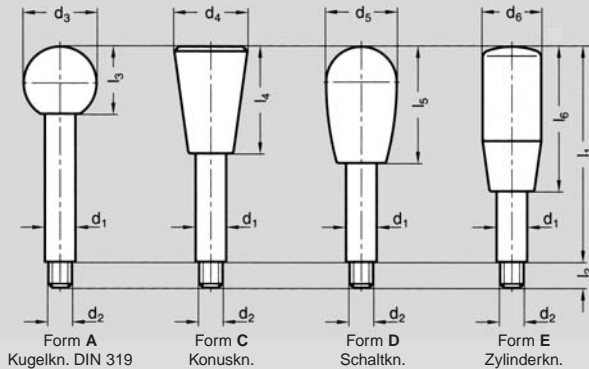

Griffstangen, Stahl, brüniert

Griffstangen

Schäfte Stahl
brüniert
Knöpfe Kunststoff
Duroplast FS 31
schwarz, glänzend

Nr. 01 127

Bestellbeispiel

01127.A12X160

Form A
d 1 12
l 1 160

d ₁	Länge l ₁			d ₂	d ₃ A	d ₄ C	d ₅ D	d ₆ E	l ₂	l ₃ A	l ₄ C	l ₅ D	l ₆ E
8	63	80	100	M 6	20	20	20	18	9	18	30	32	40
10	80	100	125	M 8	25	25	26	21	11	22,5	38	42	50
12	100	125	160	M 10	32	30	33	23	14	29	46	55	65
14	125	160	200	M 12	35	35	33	26	16	32,5	53	55	80
16	160	200	250	M 14	40	35	38	28	18	37	53	69	90