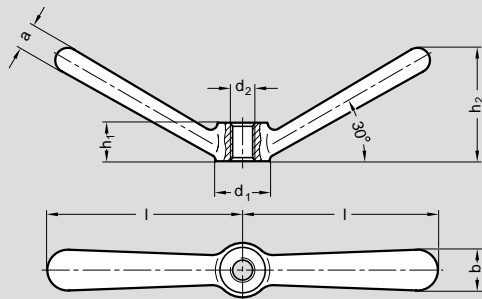

Spannmutter, doppelarmige, Guß (GTW/GTS)

Doppelarmige Spannmuttern Guß (GTW/GTS)

entgratet und gerommt
Auflagefläche bearbeitet

Nr. 01 302

Bestellbeispiel

01302.16XM8

d 1 16
d 2 M 8

d ₁	d ₂	a	b	h ₁	h ₂ ≈	l≈
16	M 8	7	12	12	34	56
20	M 10	9	14	14	42,5	70
25	M 12	11	18	18	53	87
32	M 16	15	22	22	66,5	109
40	M 20	18	28	28	84,5	140