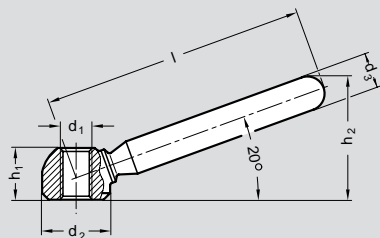

# Spannmutter, NIROSTA 1.4305

## NIROSTA- Spannmutter

NIROSTA 1.4305

matt gestrahlt  
Schaft stumpf aufgeschweißt

Nr. 01 626

Bestellbeispiel

01626.100XM12

l 100  
d 1 M 12

Länge l	d <sub>1</sub>	d <sub>2</sub>	d <sub>3</sub>	h <sub>1</sub>	h <sub>2</sub> ≈
63	M 8	16	9	12,5	30,5
80	M 10	20	11	15	37
100	M 12	25	14	19	46
125	M 16	32	18	25	58,5
160	M 20	40	20	31	73