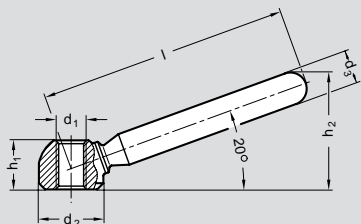

# Spannmutter, Stahl

## Spannmutter

Stahl

matt gestrahlt

Schaft stumpf aufgeschweißt

Nr. 01 125

Bestellbeispiel

01125.063XM08

l        063  
d 1     M 08

Länge l	d <sub>1</sub>	d <sub>2</sub>	d <sub>3</sub>	h <sub>1</sub>	h <sub>2</sub> ≈
63	M 8	16	9	12,5	30,5
80	M 10	20	11	15	37
100	M 12	25	14	19	46
125	M 16	32	18	25	58,5
160	M 20	40	20	31	73