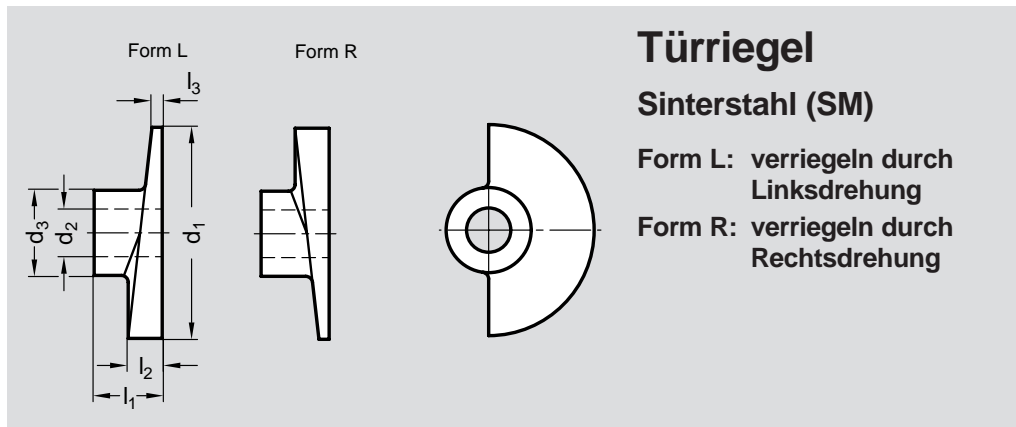

Türriegel (Türverriegelung), Form L: links / Linksdrehung, Form R: rechts / Rechtsdrehung

Nr. 10 301

Bestellbeispiel

10301.L65X12

Form	L
d 1	65
d 2	12

d ₁	d ₂ H8		d ₃	l ₁	l ₂	l ₃
35	8	10	18	15	7	3
65	12	-	23	20	10	5
80	16	-	27	24	12	6

Türriegel aus Grauguß (GG) oder
Temperguß (GT) auf Anfrage.

Türriegel gibt es in rechter und linker Ausführung, je nachdem, ob durch Rechts- oder Linksdrehung verriegelt werden soll.
Türverriegelungen als (komplette Bausätze) siehe Nr. 10 100 / 10 400 / 10 401 / 10 402.