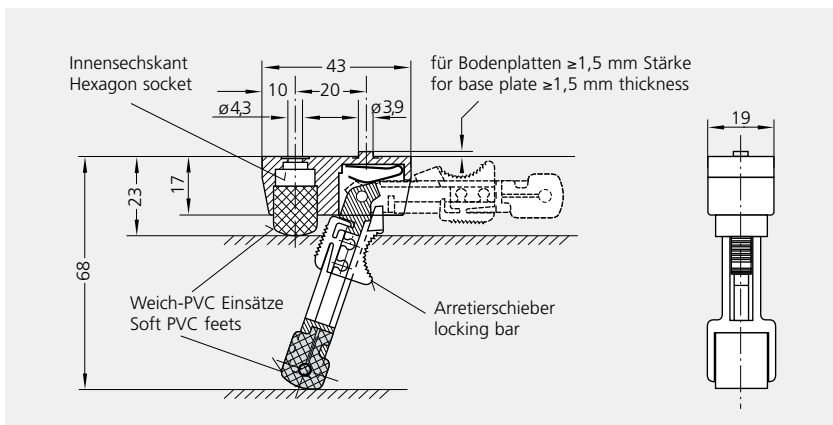

Fuß mit Aufsteller Leg with Lift Lever	Bestell-Nr. Order no.
lichtgrau / light grey	GZ-23.068.52
schwarz / black	GZ-23.068.44