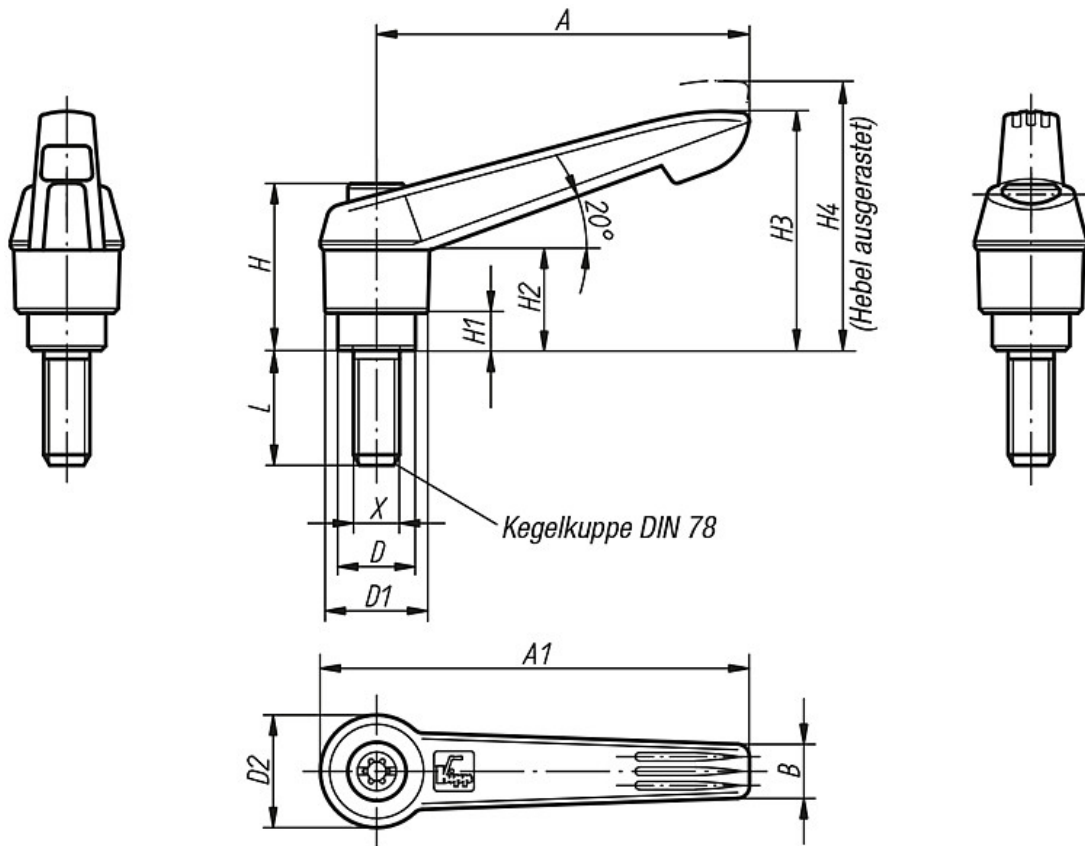

Zeichnungen

Artikelübersicht

Bestellnummer	Größe	Außengewinde X	D	D1	D2	H	H1	H2	H3	H4	A	A1	B	Zähnezahl	L = Schraubenlänge
K0269.1051X15	1	M5	10	13	14,5	24,5	4	15	30	33,5	40	47	7,5	16	10/15/20/25/30/35/40/45/50
K0269.1051X20	1	M5	10	13	14,5	24,5	4	15	30	33,5	40	47	7,5	16	10/15/20/25/30/35/40/45/50
K0269.1051X25	1	M5	10	13	14,5	24,5	4	15	30	33,5	40	47	7,5	16	10/15/20/25/30/35/40/45/50
K0269.1051X30	1	M5	10	13	14,5	24,5	4	15	30	33,5	40	47	7,5	16	10/15/20/25/30/35/40/45/50
K0269.1051X35	1	M5	10	13	14,5	24,5	4	15	30	33,5	40	47	7,5	16	10/15/20/25/30/35/40/45/50
K0269.1051X40	1	M5	10	13	14,5	24,5	4	15	30	33,5	40	47	7,5	16	10/15/20/25/30/35/40/45/50
K0269.1051X45	1	M5	10	13	14,5	24,5	4	15	30	33,5	40	47	7,5	16	10/15/20/25/30/35/40/45/50
K0269.1051X50	1	M5	10	13	14,5	24,5	4	15	30	33,5	40	47	7,5	16	10/15/20/25/30/35/40/45/50
K0269.10516X10	1	M5	10	13	14,5	24,5	4	15	30	33,5	40	47	7,5	16	10/15/20/25/30/35/40/45/50
K0269.10584X10	1	M5	10	13	14,5	24,5	4	15	30	33,5	40	47	7,5	16	10/15/20/25/30/35/40/45/50
K0269.10586X10	1	M5	10	13	14,5	24,5	4	15	30	33,5	40	47	7,5	16	10/15/20/25/30/35/40/45/50
K0269.10587X10	1	M5	10	13	14,5	24,5	4	15	30	33,5	40	47	7,5	16	10/15/20/25/30/35/40/45/50
K0269.10516X15	1	M5	10	13	14,5	24,5	4	15	30	33,5	40	47	7,5	16	10/15/20/25/30/35/40/45/50
K0269.10584X15	1	M5	10	13	14,5	24,5	4	15	30	33,5	40	47	7,5	16	10/15/20/25/30/35/40/45/50
K0269.10586X15	1	M5	10	13	14,5	24,5	4	15	30	33,5	40	47	7,5	16	10/15/20/25/30/35/40/45/50
K0269.10587X15	1	M5	10	13	14,5	24,5	4	15	30	33,5	40	47	7,5	16	10/15/20/25/30/35/40/45/50
K0269.10516X20	1	M5	10	13	14,5	24,5	4	15	30	33,5	40	47	7,5	16	10/15/20/25/30/35/40/45/50
K0269.10584X20	1	M5	10	13	14,5	24,5	4	15	30	33,5	40	47	7,5	16	10/15/20/25/30/35/40/45/50
K0269.10586X20	1	M5	10	13	14,5	24,5	4	15	30	33,5	40	47	7,5	16	10/15/20/25/30/35/40/45/50
K0269.10587X20	1	M5	10	13	14,5	24,5	4	15	30	33,5	40	47	7,5	16	10/15/20/25/30/35/40/45/50
K0269.10516X25	1	M5	10	13	14,5	24,5	4	15	30	33,5	40	47	7,5	16	10/15/20/25/30/35/40/45/50
K0269.10584X25	1	M5	10	13	14,5	24,5	4	15	30	33,5	40	47	7,5	16	10/15/20/25/30/35/40/45/50
K0269.10586X25	1	M5	10	13	14,5	24,5	4	15	30	33,5	40	47	7,5	16	10/15/20/25/30/35/40/45/50