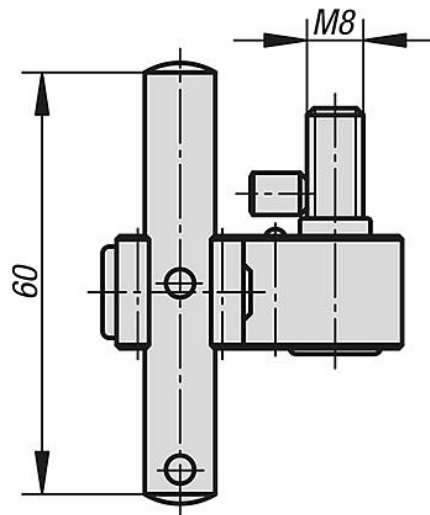

Beschreibung

Werkstoff:
Einsatzstahl.

Zeichnungen

Artikelübersicht

Bestellnummer	Passend zu
41370-150	5-Achs-Spanner kompakt und KIPflexX