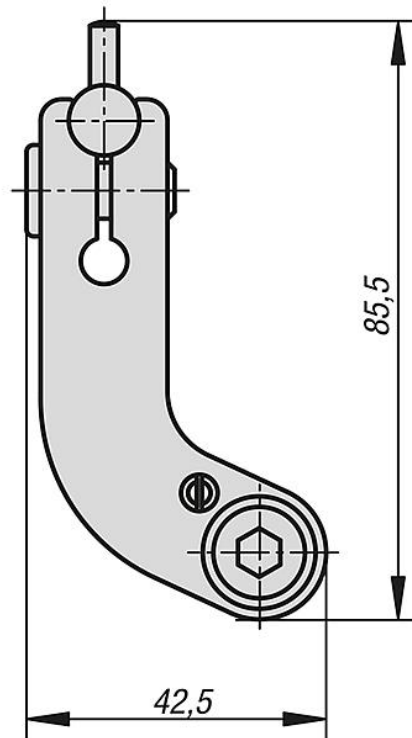

Beschreibung

Werkstoff:
Einsatzstahl.

Zeichnungen

Artikelübersicht

Bestellnummer	Passend zu
41370-150	5-Achs-Spanner kompakt und KIPflexX