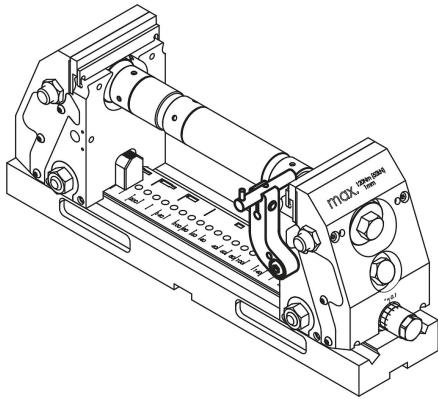

Beschreibung

Werkstoff:
Einsatzstahl.

Zeichnungen

Artikelübersicht

Bestellnummer	Passend zu
41370-150	5-Achs-Spanner kompakt und KIPflexX