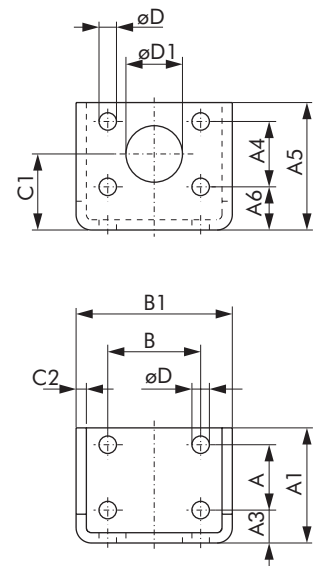

### Features:

- Mounting accessories for Threaded Body Straight Line Action Clamps

602106-M

604106,  
604106-M

624106-M

Item Number	For Use With	A	A1	A3	A4	A5	A6	B	B1	C1	C2	D	D1
602106-M	602, 602-MM 6002, 6002-MM	--	[1.57] 40	[0.87] 22	--	[1.57] 40	[0.94] 24	[1.57] 40	[2.36] 60	--	[0.20] 5	[0.25] 6,3	[0.65] 16,5
604106	604, 6004	[0.75] 19,1	[1.60] 40,6	[0.55] 14	--	[2.05] 52,1	[0.50] 12,7	[1.62] 41,1	[2.80] 71,1	[1.30] 33	[0.19] 4,7	[0.22] 5,6	[0.75] 19,1
604106-M	604-MM, 6004-MM												[0.81] 20,5
624106-M	624, 624-MM 6024, 6024-MM	[1.25] 31,8	[2.20] 56	[0.63] 16	[1.25] 31,8	[2.44] 62	[0.83] 21	[1.78] 45,2	[2.99] 76	[1.46] 37	[0.20] 5	[0.33] 8,5	[1.08] 27,5