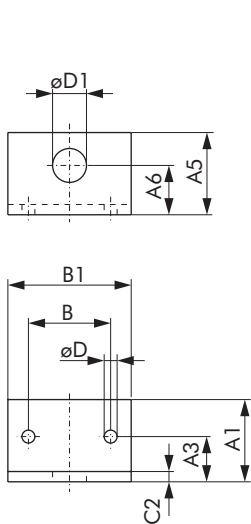

### Features:

- Mounting accessories for Threaded Body Straight Line Action Clamps

602106-M

604106,  
604106-M

624106-M

Item Number	For Use With	A	A1	A3	A4	A5	A6	B	B1	C1	C2	D	D1
602106-M	602, 602-MM 6002, 6002-MM	--	[1.57] 40	[0.87] 22	--	[1.57] 40	[0.94] 24	[1.57] 40	[2.36] 60	--	[0.20] 5	[0.25] 6,3	[0.65] 16,5
604106	604, 6004	[0.75] 19,1	[1.60] 40,6	[0.55] 14	--	[2.05] 52,1	[0.50] 12,7	[1.62] 41,1	[2.80] 71,1	[1.30] 33	[0.19] 4,7	[0.22] 5,6	[0.75] 19,1
604106-M	604-MM, 6004-MM												[0.81] 20,5
624106-M	624, 624-MM 6024, 6024-MM	[1.25] 31,8	[2.20] 56	[0.63] 16	[1.25] 31,8	[2.44] 62	[0.83] 21	[1.78] 45,2	[2.99] 76	[1.46] 37	[0.20] 5	[0.33] 8,5	[1.08] 27,5