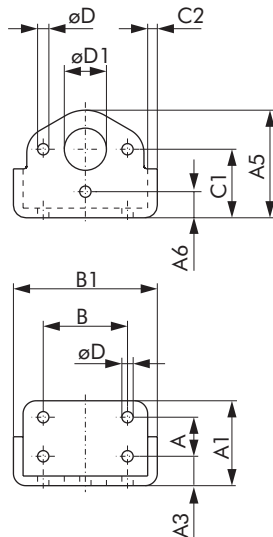

### Features:

- Mounting accessories for Threaded Body Straight Line Action Clamps

602106-M

604106,  
604106-M

624106-M

Item Number	For Use With	A	A1	A3	A4	A5	A6	B	B1	C1	C2	D	D1
602106-M	602, 602-MM 6002, 6002-MM	--	[1.57] 40	[0.87] 22	--	[1.57] 40	[0.94] 24	[1.57] 40	[2.36] 60	--	[0.20] 5	[0.25] 6,3	[0.65] 16,5
604106	604, 6004	[0.75] 19,1	[1.60] 40,6	[0.55] 14	--	[2.05] 52,1	[0.50] 12,7	[1.62] 41,1	[2.80] 71,1	[1.30] 33	[0.19] 4,7	[0.22] 5,6	[0.75] 19,1
604106-M	604-MM, 6004-MM												[0.81] 20,5
624106-M	624, 624-MM 6024, 6024-MM	[1.25] 31,8	[2.20] 56	[0.63] 16	[1.25] 31,8	[2.44] 62	[0.83] 21	[1.78] 45,2	[2.99] 76	[1.46] 37	[0.20] 5	[0.33] 8,5	[1.08] 27,5