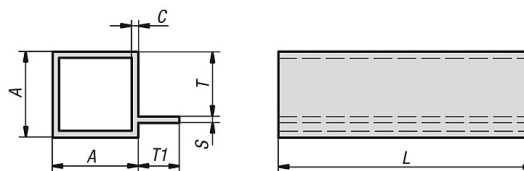

Artikelbeschreibung/Produktabbildungen

Beschreibung

Werkstoff:
Aluminiumprofil.

Ausführung:
silberfarbig eloxiert.

Hinweis:
Die Vierkantrohre sind individuell auf unsere Steckverbinder abgestimmt.

Auf Anfrage:
- andere Längen (L max. 4000 mm)
- Gehrungsschnitte

Zeichnungen

Artikelübersicht

Bestellnummer	A	C	L	S	T	T1
K0628.125152X2000	25	1,5	2000	2	19	15