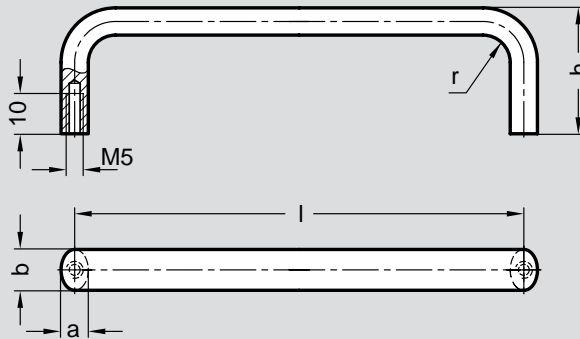

Bügelgriffe, Aluminium (AL), eloxiert naturfarben

Bügelgriffe Aluminium eloxiert naturfarben

Nr. 01 214

Bestellbeispiel

01214.12X100

b 12
l 100

01

b	Länge l	a	h	r
12	88	8	40	8
12	100	8	40	8
12	120	8	40	8
12	180	8	40	8
12	200	8	40	8

Diese Bügelgriffe werden aus gezogenem Aluminiumprofil hergestellt.

Aufgrund des Fertigungsverfahrens (Biegen) können **Sonderlängen** schon bei vergleichsweise geringen Stückzahlen gefertigt werden.