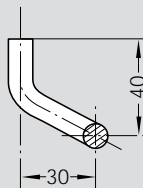

Einschubgriffe AE, abgewinkelt, Rundaluminium

Abgewinkelte Einschubgriffe AE

Rundaluminium

Geschliffen, mattiert und naturfarben
oder schwarz eloxiert.

Form A: naturfarben

Form B: schwarz

A

86

120

180

Nr. 01 215

Bestellbeispiel

01215.A086

A 086

Sonderausführungen:
Beliebige andere Abmessungen auf
Anfrage.