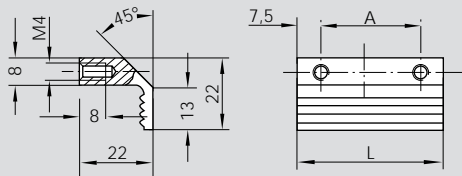

Leistengriffe, Serie LG, Profil-Aluminium, geschliffen, mattiert, naturfarben oder eloxiert

Typ LG-01

Typ LG-02

Leistengriffe

Serie LG

Profil-Aluminium AlMgSi 0,5
Gleitgeschliffen, mattiert
naturfarben oder schwarz eloxiert

Farben:
1 = natur
4 = schwarz

Typ LG-03

A	L
30	45
45	60
70	85
90	105
105	120

Typ LG-01 nur in A = 30 mm lieferbar
Profilmaterial, 1m nur in den Farben natur und schwarz lieferbar.

Nr. 01 241

Bestellbeispiel

01241.02.030.1

Typ 02
A 30
Farbe 1

Sonderausführungen:
Beliebige andere Griffängen auf Anfrage.