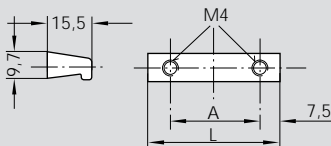

Leistengriffe

Serie LG

Profil-Aluminium AlMgSi 0,5
Gleitgeschliffen, mattiert
naturfarben oder schwarz eloxiert

Farben:
1 = natur
4 = schwarz