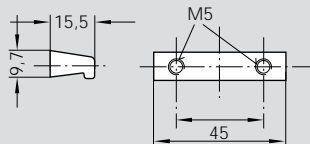

Leistengriffe, Serie LG, Profil-Aluminium, geschliffen, mattiert, naturfarben oder eloxiert

Typ LG-01