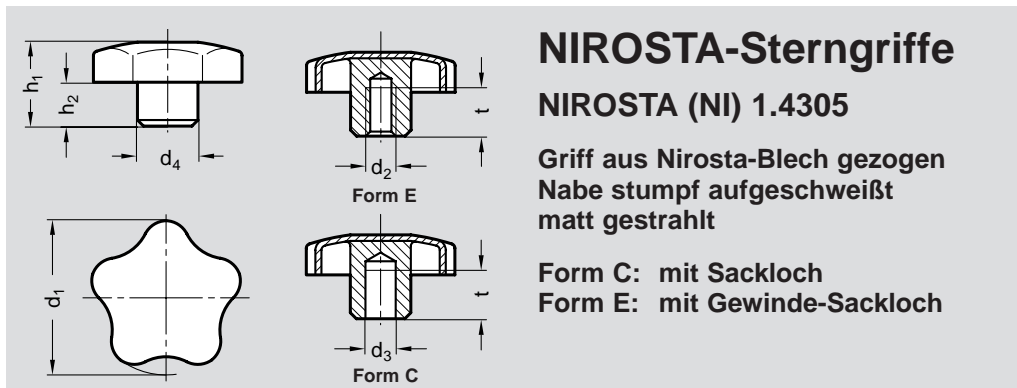

Stern-Griffe, NIROSTA 1.4305 (Blech), matt gestrahlt

◀ **Nr. 04 605**

Bestellbeispiel
04605.C40X08

Form	C
d 1	040
d 3	08

d ₁	d ₂	d ₃ H7	d ₄	h ₁	h ₂	t min
40	M 8	B 8	14	24	12	15
50	M 10	B 10	18	31	17,5	18
63	M 12	B 12	20	39	21	22