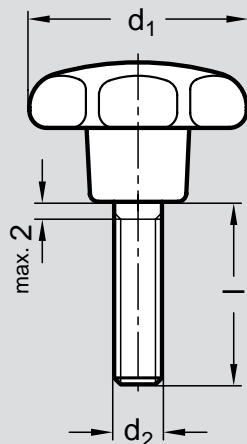

Sterngriff-Schraube, Kunststoff (KT), Außengewinde-Stahl-Gewindestift

Sterngriffschrauben

Kunststoff (KT)

Thermoplast (Polyamid)
schwarz, matt
schlagfest

Stahlgewindestift, verzinkt

Nr. 04 476

Bestellbeispiel

04476.63M12X40

| | |
|-----|------|
| d 1 | 63 |
| d 2 | M 12 |
| l | 40 |

| d | d ₂ | Länge l | | | | | | | |
|----|----------------|---------|----|----|----|----|----|----|----|
| 25 | M 5 | 10 | 15 | 20 | 25 | 30 | | | |
| 32 | M 6 | 10 | 16 | 20 | 25 | 30 | 35 | 45 | |
| 40 | M 8 | 16 | 20 | 25 | 30 | 35 | 40 | 50 | 55 |
| 50 | M 10 | 15 | 20 | 25 | 30 | 35 | 40 | 45 | 55 |
| 63 | M 12 | 20 | 25 | 30 | 35 | 40 | 50 | 60 | |