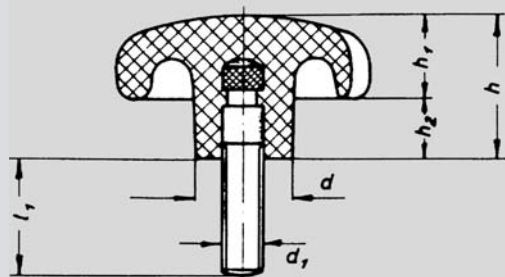

# Sterngriff-Schraube, Kunststoff (KU), Außengewinde-Stahl-Gewindestift

## Sterngriffschrauben

Kunststoff (KU)

Duroplast (FS 31)  
schwarz, glänzend

Stahlgewindestift, verzinkt

Nr. 04 445

Bestellbeispiel

04445.63M12X40

D	63
d 1	M 12
l 1	40