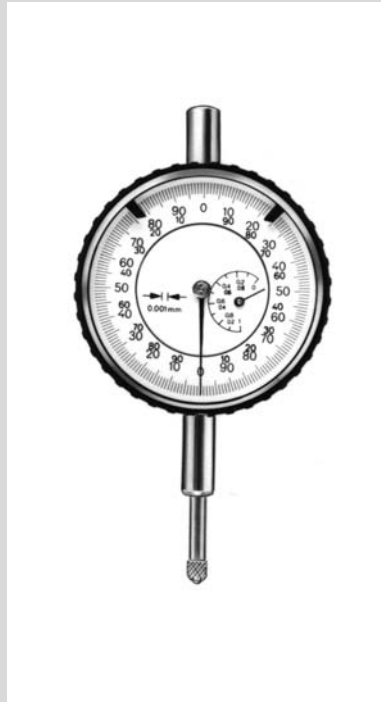

# Fein-Messuhr FM 1000/5 T, Skalen- Teilungswert 0,001 mm, Messspanne 5 mm

LESCH  
HORN

## Feinmeßuhr FM 1000 T

Skalenteilungswert	0,001 mm
Meßspanne	1 mm
1 Zeigerumdrehung	0,2 mm
Strichskale	200 Teilstriche
Außenring-Ø	58 mm
Einspannschaft-Ø	8 h 6

## Feinmeßuhr FM 1000/5 T

Skalenteilungswert	0,001 mm
Meßspanne	5 mm
1 Zeigerumdrehung	0,2 mm
Strichskale	200 Teilstriche
Außenring-Ø	58 mm
Einspannschaft-Ø	8 h 6

**Nr. 80 100**

**Bestellbeispiel:**

**80100.FM1000T**