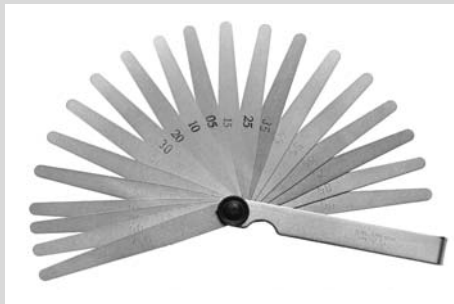

Fühlerlehren, Blattlänge 100 mm, rostfrei (INOX), Fühlerlehre optional Messing (antimagnetisch)

LESCH
HORN

Fühlerlehren

rostfrei (INOX) Blattlänge 100 mm,
Breite 13 mm konisch,
in Kunststoffschale mit Feststellmutter.

Nr. 80 150

Bestellbeispiel:

80150.1599001

Blattzahl Stück	Meßbereich mm / inch	Satzzusammenstellung	 g	Nr.
8	0,05 → 0,50	0,05, 0,10, 0,15, 0,20, 0,25, 0,30, 0,40, 0,50	26	1 599 001
13	0,05 → 1,00	0,05, 0,10, 0,15, 0,20, 0,25, 0,30, 0,40, → 1,00	48	1 599 002
20	0,05 → 1,00	0,05, 0,10, → 1,00	75	1 599 003