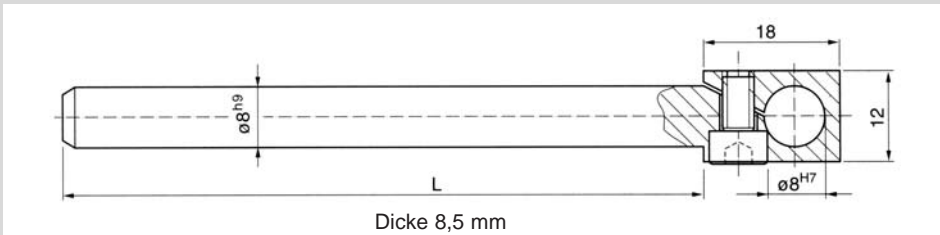

Klemmelemente (M 1:1)

Klemmelemente für Meßtaster mit einem Schaftdurchmesser von 8 mm

◀ **Nr. 80 100**

Bestellbeispiel:
80100.1155060

L	Nr.
60	1155 060
85	1155 085
110	1155 110