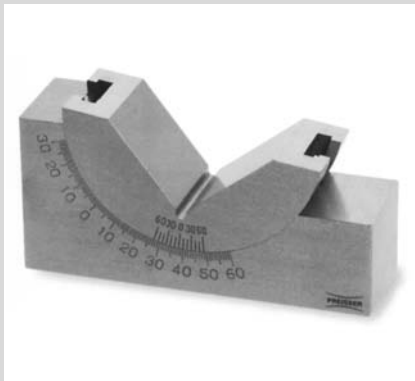

Schwenkprisma, gehärtet mit Feststellung, Nonius - Messtechnik

LESCH
HORN

Schwenkprisma
Spezialstahl gehärtet
mit Feststellung
Ablesung über Nonius
einzeln verpackt

Nr. 80 150

Bestellbeispiel:

80150.2476101

◀ mm ▶	Ø mm	 g	Nr.
75x25x33	28	500	2476 101
102x30x46	40	1000	2476 102
102x46x46	40	1500	2476 104