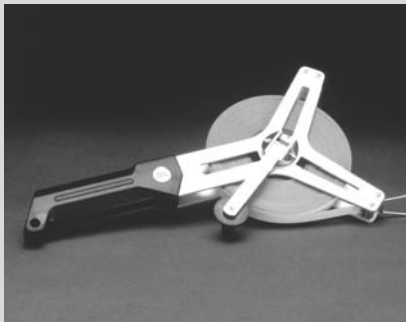

# Stahl-Bandmaß, polyamidummantelt, in Alu-Dreieckrahmen, cm-Teilung / mm-Teilung

LESCH  
HORN

## Alurahmen 800 Dreieck

aus eloxiertem Leichtmetall, mit schwarzem, schlagfestem Kunststoffgriff und vernickelter Metallkurbel

**Polyamid-ummantelte Stahlbandmaße**  
in Alu-Dreieckrahmen 800, 13 mm breit  
**Bezeichnung 820**

Form **PA**: cm-Teilung  
Form **PAM**: mm-Teilung

Längen: **20 m - 25 m - 30 m - 50 m**

**Nr. 80 350**

**Bestellbeispiel:**

**80350.820PA-A-20**

Bezeichnung	820
PA	cm-Teilung
Maßanfang	A
Länge	20 m