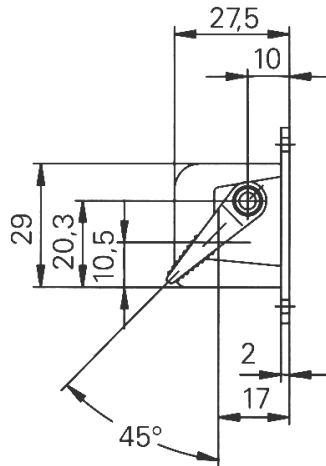

Stückzähler mit Tasthebel, Kunststoff, 4-stellig

T 127
Stückzähler mit Tasthebel

Stückzähler mit Tasthebel Kunststoffausführung

Anzeige	4 - stellig, 9999	
Tasthebel	nur auf rechter Seite	
Ziffern	4,5 mm hoch,	
Nullstellung	Drehnullstellung durch Rändelknopf	
Gewicht	90 g	
Abmessungen	Grundplatte	40 x 46 mm
	Gehäuse	40 x 29 mm
	Höhe	27,5 mm
Hubrichtung	001	
	002	

Nr. 80 200

Bestellbeispiel:

80200.T127.001

Vom Beschauer weg 001

T 127

Drehrichtung

Drehnullstellung links

Vom Beschauer weg 001