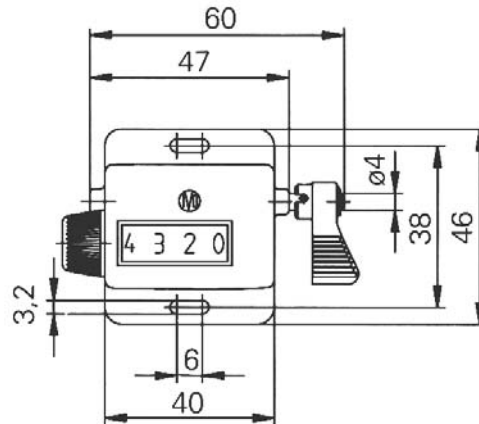

Stückzähler mit Tasthebel, Kunststoff, 4-stellig

T 127
Stückzähler mit Tasthebel

Stückzähler mit Tasthebel Kunststoffausführung

Anzeige	4 - stellig, 9999	
Tasthebel	nur auf rechter Seite	
Ziffern	4,5 mm hoch,	
Nullstellung	Drehnullstellung durch Rändelknopf	
Gewicht	90 g	
Abmessungen	Grundplatte	40 x 46 mm
	Gehäuse	40 x 29 mm
	Höhe	27,5 mm
Hubrichtung	001	
	002	

Nr. 80 200

Bestellbeispiel:

80200.T127.001

Vom Beschauer weg 001

T 127

Drehrichtung

Drehnullstellung links

Vom Beschauer weg 001