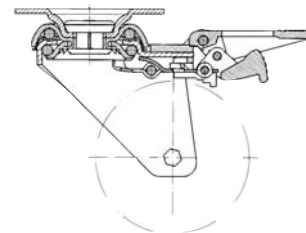

Räder-Rollen, Lenkrollen mit Totalfeststeller, **LESCH HORN** Edelstahl

Lenkrollen mit Totalfeststeller Radserie 00

Nr. 06 601

Bestellbeispiel

06601.125

06

Rad-Ø 125

100 125	32 32	137 162,5	42 44	77 x 67 77 x 67	61 x 51 / 57 x 48 61 x 51 / 57 x 48	8,5 8,5	100 100	