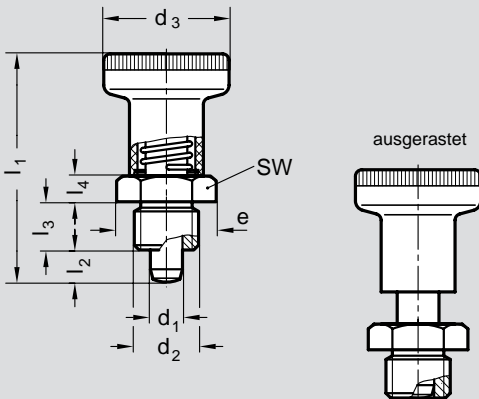

Rastbolzen, kleine Baumaße, optional Kontermutter

Rastbolzen kleine Baumaße

Stahl, brüniert
Raststift gehärtet und geschliffen
Knopf Kunststoff Thermoplast
schwarz, matt
nicht demontierbar

Form A: ohne Kontermutter
Form AK: mit Kontermutter

◀ **Nr. 04 457**

Bestellbeispiel
04457.A6

Form **A**
d 1 **6**

$d_1 \begin{smallmatrix} -0,02 \\ -0,04 \end{smallmatrix}$	d_2	d_3	$e \approx$	l_1	$l_2 \text{ min.}$	$l_3 -0,15$	l_4	sw
6	M 12 x 1,5	25	19,6	45	6	10	5	17
8	M 16 x 1,5	31	21,9	54	8	12	6	19