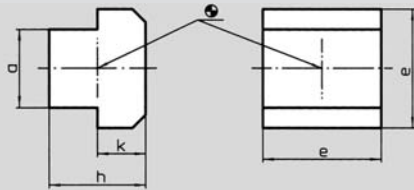

Muttern-Rohling für T-Nuten (T-Nutensteine) DIN-508, NIROSTA 1.4305

LESCH
HORN

NIROSTA Muttern für T-Nuten DIN 508 Rohling Nirosta 1.4305

Nr. 07 640

Bestellbeispiel

07640.10-NI

07

Nuten-nenn- maß	a	e	h	k	 g
8	7,6	13	10	6	10
10	9,6	15	12	6	16
12	11,6	18	14	7	27
14	13,6	22	16	8	50
16*	15,6	25	18	9	70
18	17,6	28	20	10	95

Die mit * versehenen Abmessungen sind in der DIN nicht enthalten.

Nennmaß
10-Ni