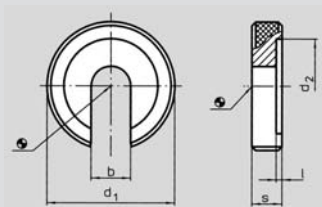

# Vorsteckscheiben DIN-6372, Stahl vergütet, brüniert

## Vorsteckscheiben DIN 6372

Stahl vergütet, brüniert

Nr. 07 151

Bestellbeispiel

07151.10

Größe 10

Größe	b	d <sub>1</sub>	d <sub>2</sub>	l	s	 g
6	6,4	22	16	0,8	6	12
8	8,4	28	21	1,0	7	22
10	10,5	34	25	1,2	8	40
12	13,0	40	30	1,8	9	58
16	17,0	56	37	1,8	12	165
20	21,0	64	45	2,0	14	230
24	25,0	75	52	2,0	16	320
30	31,0	90	65	2,0	18	720
36	37,0	100	75	2,5	20	870