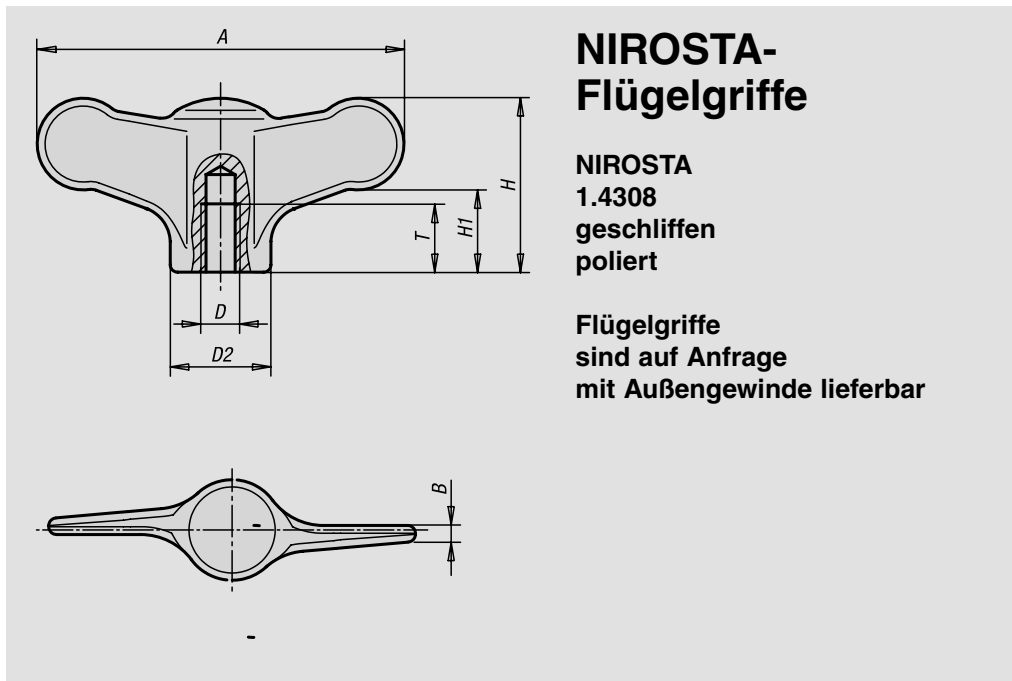

Flügel-Griffe, NIROSTA 1.4308, geschliffen, poliert

NIROSTA-Flügelgriffe

NIROSTA
1.4308
geschliffen
poliert

Flügelgriffe
sind auf Anfrage
mit Außengewinde lieferbar

◀ **Nr. 05 623**

Bestellbeispiel
05623.50XM05

A 50
D M 05

A	D	D ₂	B	H	H ₁	T	ca. kg
50	M 5	14	2,3	24	11,5	10	0,035
50	M 6	14	2,3	24	11,5	10	0,035
75	M 8	21	3,4	35	16,5	14	0,121
75	M 10	21	3,4	35	16,5	14	0,121