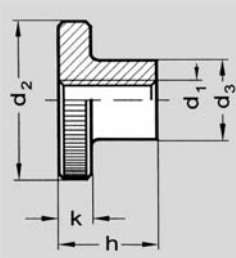

Rändel-Muttern, DIN-466, NIROSTA, matt gestrahlt

LESCH
HORN

NIROSTA- Rändelmuttern DIN 466

NIROSTA (NI) 1.4305

matt gestrahlt

Nr. 05 603

Bestellbeispiel

05603.M06

d 1

M 06

d_1	d_2	d_3	h	k
M 4	16	8	9,5	3,5
M 5	20	10	11,5	4

d_1	d_2	d_3	h	k
M 6	24	12	15	5
M 8	30	16	18	6