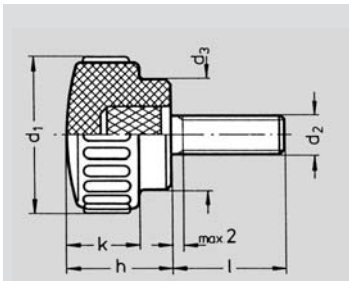

Rändelschrauben, Kunststoff, Gewindestift Stahl

Rändelschrauben

ELESA-standards

Kunststoff
Duroplast (FS 31)
schwarz, glänzend

Gewindestift Stahl, verzinkt

◀ **Nr. 05 430**

Bestellbeispiel
05430.25M08X16

d 1 **25**
d 2 **M 08**
l **16**

| d ₁ | d ₂ | | Länge l | | | | d ₃ | h | k |
|----------------|----------------|-----|---------|----|----|----|----------------|----|----|
| 15 | M 4 | M 5 | 10 | 16 | | | 11 | 11 | 8 |
| 18 | M 5 | - | 10 | 16 | 40 | | 13 | 12 | 9 |
| 20 | M 6 | - | 10 | 16 | 25 | 40 | 15 | 13 | 9 |
| 25 | M 6 | M 8 | 16 | 25 | | | 18 | 18 | 12 |
| 30 | M 8 | - | 16 | 25 | 40 | | 24 | 18 | 12 |