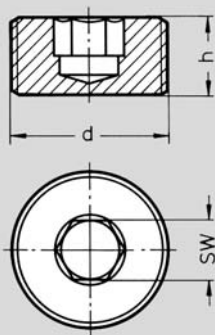

Verschluss-Schrauben, Stahl 5.8, brüniert

Anwendungsbeispiel

Verschlusschrauben

Stahl 5.8

brüniert

Nr. 05 134

Bestellbeispiel

05134.M24X1.5

d

M 24 x 1,5

d	h	sw
M 12 x 1,5	10	6
M 16 x 1,5	10	8
M 20 x 1,5	12	10
M 24 x 1,5	12	14

d	h	sw
M 27 x 1,5	12	14
M 30 x 1,5	12	17
M 33 x 1,5	12	17