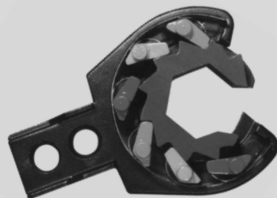

Ringratsche (offen), Zubehör für Drehmomentschlüssel

LESCH
HORN

Offene Ringratsche

Nr. 12 000

Bestellbeispiel

12000.2373/11

Nr.	Eingangs- vierkant	SW	<L>	 g
2373/11	14 x 18	17	76	330
2373/12	14 x 18	18	76	330
2373/13	14 x 18	19	76	330
2373/14	14 x 18	20	76	330
2373/15	14 x 18	21	76	330
2373/16	14 x 18	22	76	330
2373/24	14 x 18	24	76	330