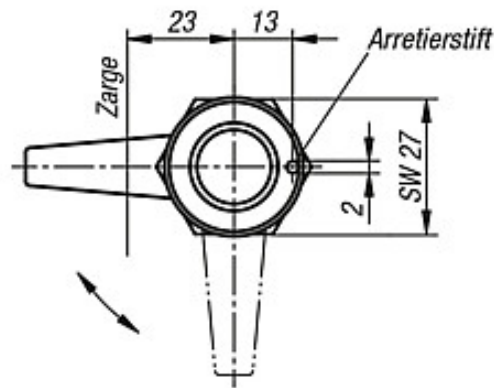

Artikelbeschreibung/Produktabbildungen

Beschreibung

Werkstoff, Ausführung:

Drehriegel Stahl verzinkt und blau chromatiert.
Sterngriff DIN 6336, Duroplast, schwarz.

Hinweis:

Kompressions-Drehriegel werden vorwiegend bei Türen und Gehäusen eingesetzt die einen höheren Anpressdruck der Dichtung verlangen. Rechts oder links einsetzbar. Der Schließvorgang läuft dabei immer im Uhrzeigersinn ab.

Montage:

In einer Bohrung von $\varnothing 25$ mm wird eine Kerbe für den Arretierstift eingebracht. Der Verschluss wird durch die Bohrung gesteckt. Zum Überschieben und Befestigen der Mutter muss sich die Zunge in Endlage und in der Mitte der Aussparung befinden.

Auf Anfrage:

Wasserdichte Ausführung gemäß IP65.

Funktionen:

Durch Rechtsdrehen der Betätigung wird die Zunge um 90° gedreht und in Schließstellung gebracht. Durch weiteres Drehen wird die Zunge über das Gewinde in axialer Richtung angezogen und somit der Anpressdruck erhöht. Die Entriegelung des Verschlusses erfolgt durch Linksdrehung. Dabei wird die Zunge in Endstellung formschlüssig geöffnet, wodurch auch ein sicheres Öffnen bei klebenden Dichtungen gewährleistet ist.

Der variable Anzugsweg beträgt 7 mm. Der Klemmbereich von 9-44 mm wird von 7 abgekröpften Zungen (Maß A) abgedeckt.

Die Lieferung erfolgt komplett montiert.

Zubehör:

Steckschlüssel K0535

Zeichnungen

Montageöffnung