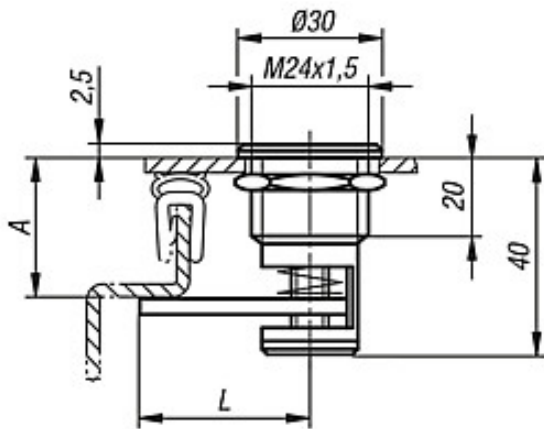

Artikelbeschreibung/Produktabbildungen

Beschreibung

Werkstoff, Ausführung:

Drehriegel Stahl verzinkt und blau chromatiert.
Sterngriff DIN 6336, Duroplast, schwarz.

Hinweis:

Kompressions-Drehriegel werden vorwiegend bei Türen und Gehäusen eingesetzt die einen höheren Anpressdruck der Dichtung verlangen. Rechts oder links einsetzbar. Der Schließvorgang läuft dabei immer im Uhrzeigersinn ab.

Montage:

In einer Bohrung von $\varnothing 25$ mm wird eine Kerbe für den Arretierstift eingebracht. Der Verschluss wird durch die Bohrung gesteckt. Zum Überschieben und Befestigen der Mutter muss sich die Zunge in Endlage und in der Mitte der Aussparung befinden.

Auf Anfrage:

Wasserdichte Ausführung gemäß IP65.

Funktionen:

Durch Rechtsdrehen der Betätigung wird die Zunge um 90° gedreht und in Schließstellung gebracht. Durch weiteres Drehen wird die Zunge über das Gewinde in axialer Richtung angezogen und somit der Anpressdruck erhöht. Die Entriegelung des Verschlusses erfolgt durch Linksdrehung. Dabei wird die Zunge in Endstellung formschlüssig geöffnet, wodurch auch ein sicheres Öffnen bei klebenden Dichtungen gewährleistet ist.

Der variable Anzugsweg beträgt 7 mm. Der Klemmbereich von 9-44 mm wird von 7 abgekröpften Zungen (Maß A) abgedeckt.

Die Lieferung erfolgt komplett montiert.

Zubehör:

Steckschlüssel K0535

Zeichnungen

Montageöffnung