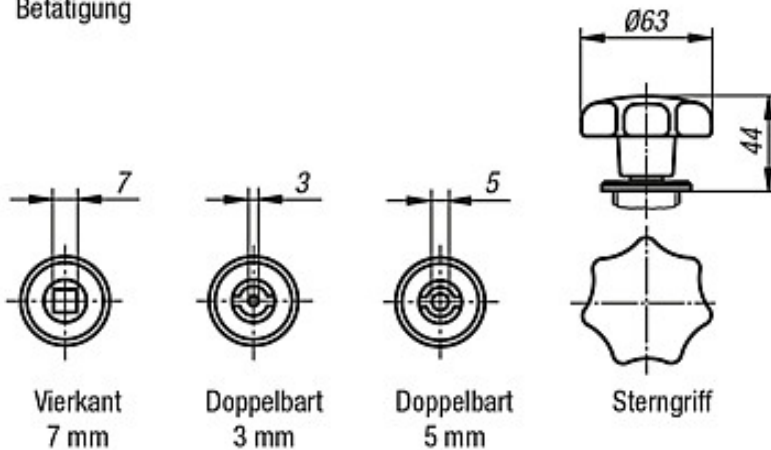

Betätigung