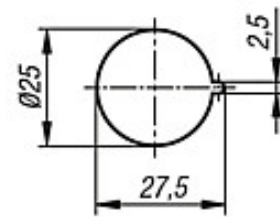

Der variable Anzugsweg beträgt 7 mm. Der Klemmbereich von 9-44 mm wird von 7 abgekröpften Zungen (Maß A) abgedeckt.

Die Lieferung erfolgt komplett montiert.

Zubehör:

Steckschlüssel K0535

Zeichnungen

Montageöffnung

Betätigung

Artikelübersicht

Bestellnummer	Betätigung	A	L
K0528.1709161	Vierkant 7	9 - 16	40,5
K0528.1713201	Vierkant 7	13 - 20	42,5
K0528.1717241	Vierkant 7	17 - 24	44
K0528.1723301	Vierkant 7	23 - 30	45
K0528.1729361	Vierkant 7	29 - 36	43
K0528.1733401	Vierkant 7	33 - 40	40,5
K0528.1737441	Vierkant 7	37 - 44	37
K0528.4309161	Doppelbart 3	9 - 16	40,5
K0528.4313201	Doppelbart 3	13 - 20	42,5
K0528.4317241	Doppelbart 3	17 - 24	44
K0528.4323301	Doppelbart 3	23 - 30	45
K0528.4329361	Doppelbart 3	29 - 36	43
K0528.4333401	Doppelbart 3	33 - 40	40,5
K0528.4337441	Doppelbart 3	37 - 44	37
K0528.4509161	Doppelbart 5	9 - 16	40,5
K0528.4513201	Doppelbart 5	13 - 20	42,5
K0528.4517241	Doppelbart 5	17 - 24	44
K0528.4523301	Doppelbart 5	23 - 30	45
K0528.4529361	Doppelbart 5	29 - 36	43
K0528.4533401	Doppelbart 5	33 - 40	40,5
K0528.4537441	Doppelbart 5	37 - 44	37
K0528.5009161	Sterngriff	9 - 16	40,5
K0528.5013201	Sterngriff	13 - 20	42,5
K0528.5017241	Sterngriff	17 - 24	44
K0528.5023301	Sterngriff	23 - 30	45
K0528.5029361	Sterngriff	29 - 36	43
K0528.5033401	Sterngriff	33 - 40	40,5
K0528.5037441	Sterngriff	37 - 44	37