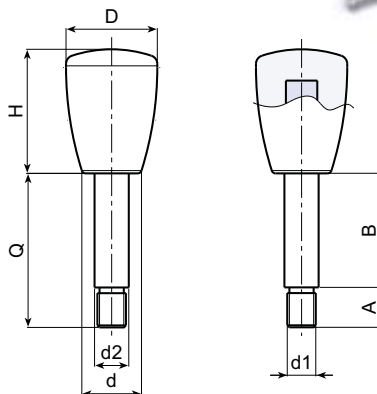

### KNOPFGRIFF MIT HEBELARM

**MATERIAL:**  
verstärktes Polyamid.  
Öl und fettbeständig.

**OBERFLÄCHE:**  
Satiniert.

**FARBEN:**  
Schwarz (RAL 9011).

**HEBELARM:**  
Stift mit teilgewinde aus verzinktem stahl.

**BEFESTIGUNG:**  
Mit Druck (nicht abnehmbar).

**SONDERAUSFÜHRUNGEN:**

- Auf Anfrage und bei bestimmten Stückzahlen können die Einsätze mit Maßen nach Zeichnung erhältlich.
- Auf Anfrage und bei bestimmten Stückzahlen können die Einsätze mit einer anderen Beschichtung lieferbar.
- Auf Anfrage und bei bestimmten Stückzahlen können die Farben gemäß Tabelle auf Seite 23 geliefert werden.

| Art.           | D  | H  | d  | A  | B  | d2 | d1  | Q  | Gewicht (gr) |
|----------------|----|----|----|----|----|----|-----|----|--------------|
| I113-25 M08x40 | 25 | 34 | 17 | 10 | 30 | 10 | M8  | 40 | 42           |
| I113-25 M08x55 | 25 | 34 | 17 | 10 | 45 | 10 | M8  | 55 | 48           |
| I113-25 M08x80 | 25 | 34 | 17 | 10 | 70 | 10 | M8  | 80 | 75           |
| I113-32 M10x55 | 32 | 43 | 21 | 15 | 40 | 12 | M10 | 55 | 86           |
| I113-32 M10x65 | 32 | 43 | 21 | 15 | 50 | 12 | M10 | 65 | 97           |
| I113-32 M12x65 | 32 | 43 | 21 | 15 | 50 | 14 | M12 | 65 | 114          |