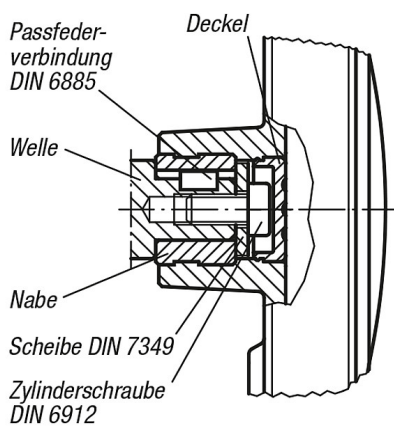

Artikelbeschreibung/Produktabbildungen

Beschreibung

Anbaubeispiel

Zeichnungen

Nabennut nach DIN 6885-1

Artikelübersicht

Bestellnummer Nabe ohne Nut	Bestellnummer Nabe mit Nut	Größe	D	D1	D2	D3	D4	D5	D6	A	A1	H	H1	L	L1	L2	B3	T	Gewicht ca. kg
06264-108008	06264-10800802	1	8	80	25	19	13	M4	13	30	2,5	17,5	13	75	37,5	40	-/2	-/9	0,100
06264-108010	06264-10801003	1	10	80	25	19	13	M4	13	30	2,5	17,5	13	75	37,5	40	-/3	-/11,4	0,100
06264-108012	06264-10801204	1	12	80	25	19	13	M4	13	30	2,5	17,5	13	75	37,5	40	-/4	-/13,8	0,100
06264-210010	06264-21001003	2	10	100	28	19	16	M5	16	38	3	20	13	90	44	49	-/3	-/11,4	0,179
06264-210012	06264-21001204	2	12	100	28	19	16	M5	16	38	3	20	13	90	44	49	-/4	-/13,8	0,179
06264-312512	06264-31251204	3	12	125	35	25	20	M6	20	47,5	4	23,5	18,5	109	53	59,5	-/4	-/13,8	0,328
06264-312514	06264-31251405	3	14	125	35	25	20	M6	20	47,5	4	23,5	18,5	109	53	59,5	-/5	-/16,3	0,328
06264-312516	06264-31251605	3	16	125	35	25	20	M6	20	47,5	4	23,5	18,5	109	53	59,5	-/5	-/18,3	0,328
06264-416014	06264-41601405	4	14	160	45	25	25	M8	26	62	5,6	28	18,5	144	64,5	83,5	-/5	-/16,3	0,651
06264-416016	06264-41601605	4	16	160	45	25	25	M8	26	62	5,6	28	18,5	144	64,5	83,5	-/5	-/18,3	0,651