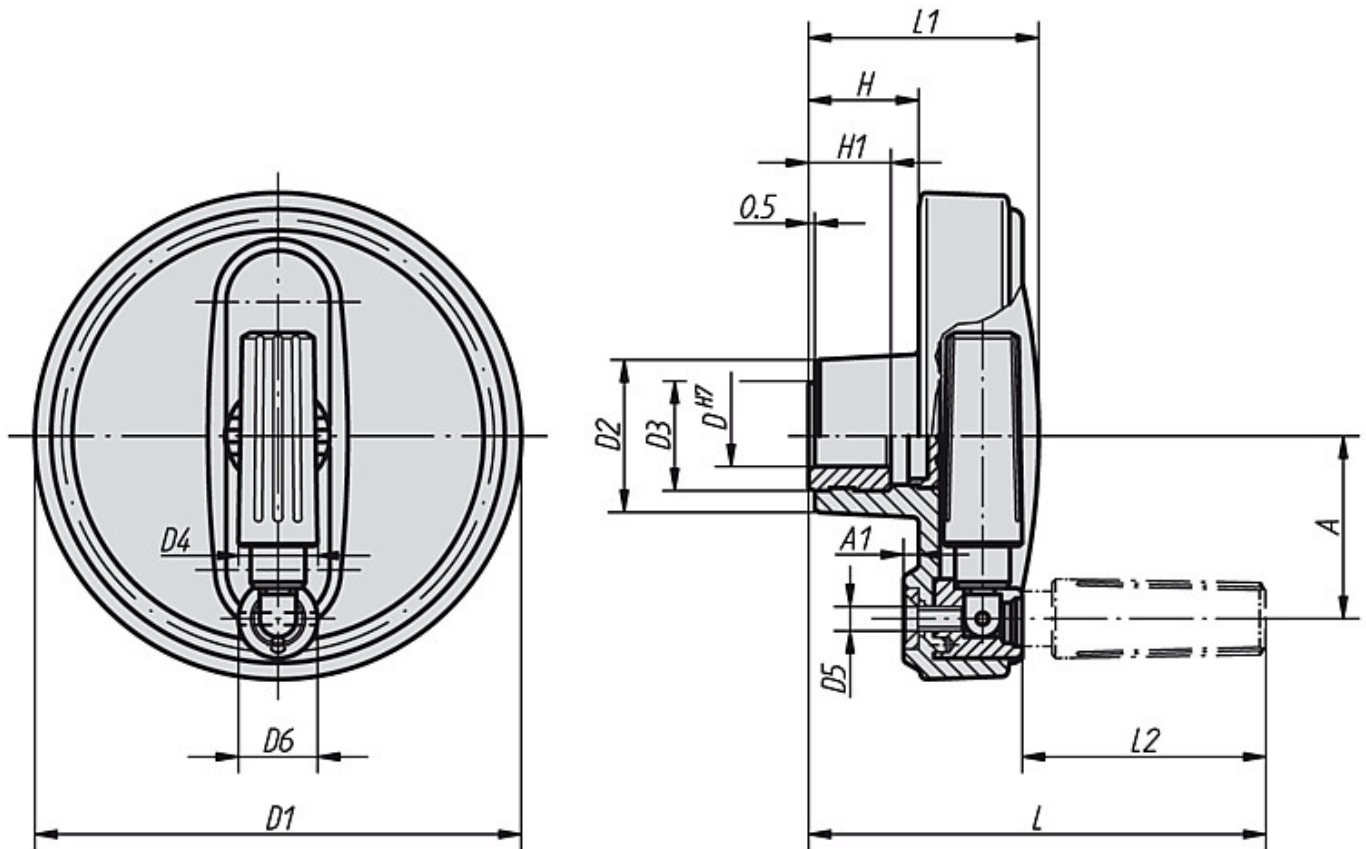

Artikelbeschreibung/Produktabbildungen

Beschreibung

Anbaubeispiel

Zeichnungen

Nabennut nach DIN 6885-1

Artikelübersicht

Bestellnummer Nabe ohne Nut	Bestellnummer Nabe mit Nut	Größe	D	D1	D2	D3	D4	D5	D6	A	A1	H	H1	L	L1	L2	B3	T	Gewicht ca. kg
06264-108008	06264-10800802	1	8	80	25	19	13	M4	13	30	2,5	17,5	13	75	37,5	40	-/2	-/9	0,100
06264-108010	06264-10801003	1	10	80	25	19	13	M4	13	30	2,5	17,5	13	75	37,5	40	-/3	-/11,4	0,100
06264-108012	06264-10801204	1	12	80	25	19	13	M4	13	30	2,5	17,5	13	75	37,5	40	-/4	-/13,8	0,100
06264-210010	06264-21001003	2	10	100	28	19	16	M5	16	38	3	20	13	90	44	49	-/3	-/11,4	0,179
06264-210012	06264-21001204	2	12	100	28	19	16	M5	16	38	3	20	13	90	44	49	-/4	-/13,8	0,179
06264-312512	06264-31251204	3	12	125	35	25	20	M6	20	47,5	4	23,5	18,5	109	53	59,5	-/4	-/13,8	0,328
06264-312514	06264-31251405	3	14	125	35	25	20	M6	20	47,5	4	23,5	18,5	109	53	59,5	-/5	-/16,3	0,328
06264-312516	06264-31251605	3	16	125	35	25	20	M6	20	47,5	4	23,5	18,5	109	53	59,5	-/5	-/18,3	0,328
06264-416014	06264-41601405	4	14	160	45	25	25	M8	26	62	5,6	28	18,5	144	64,5	83,5	-/5	-/16,3	0,651
06264-416016	06264-41601605	4	16	160	45	25	25	M8	26	62	5,6	28	18,5	144	64,5	83,5	-/5	-/18,3	0,651