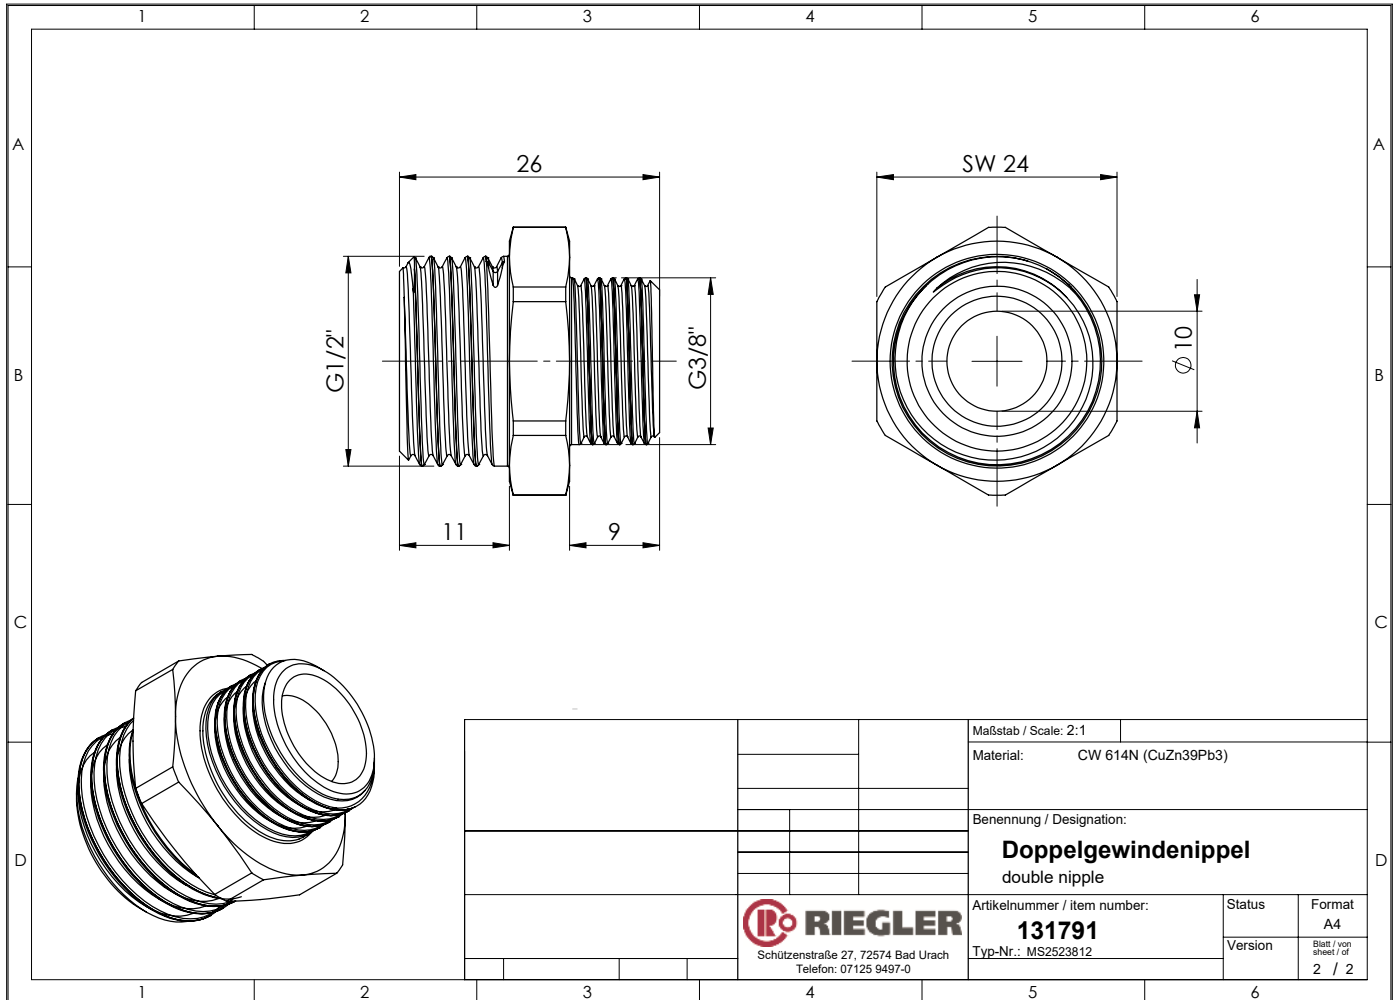

# Doppelgewindenippel, Außengewinde zylindrisch, Messing