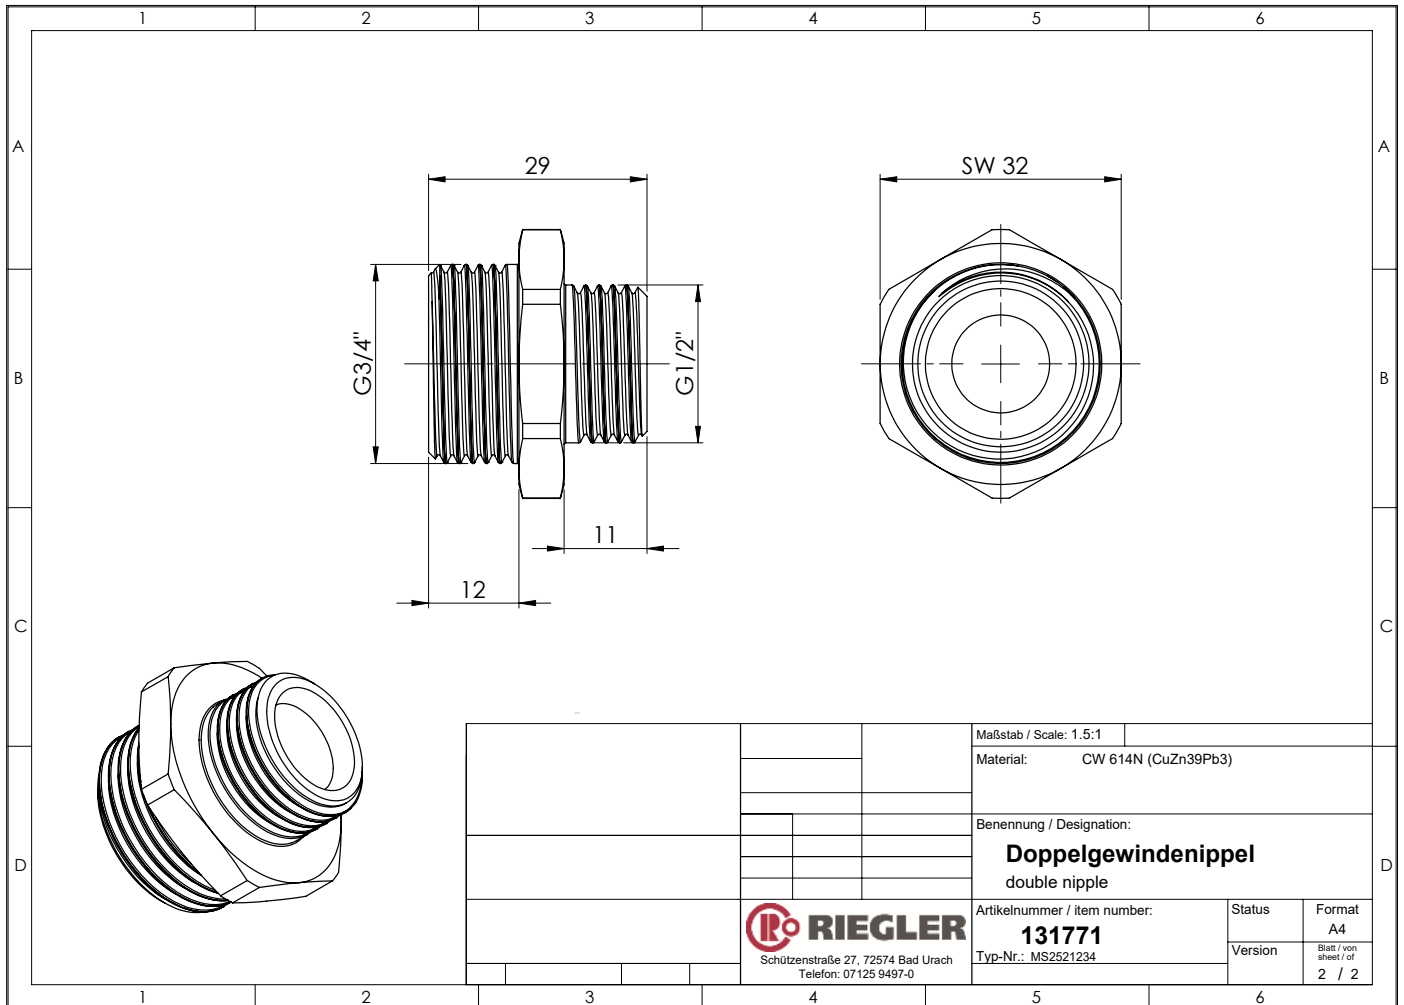

Doppelgewindenippel, Außengewinde zylindrisch, Messing