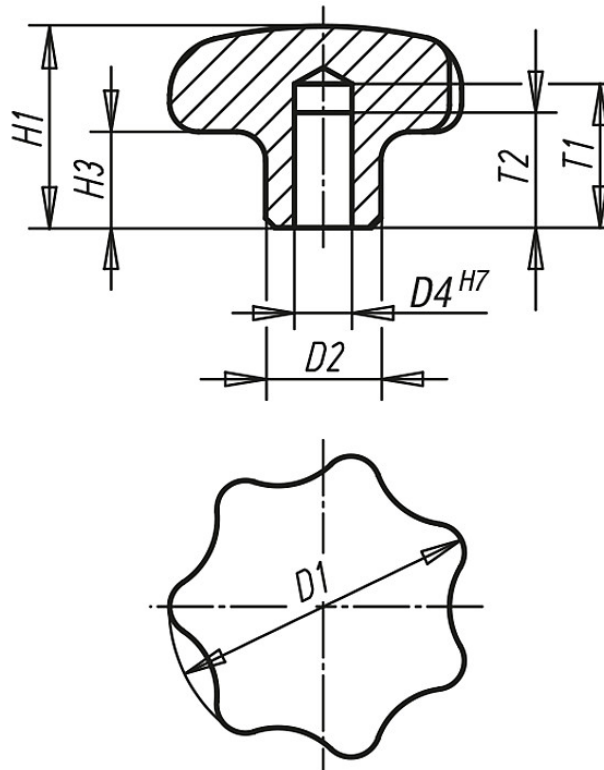

Artikelbeschreibung/Produktabbildungen

**Beschreibung**

**Werkstoff:**  
Edelstahl 1.4308.

**Ausführung:**  
geschliffen und poliert.

**Auf Anfrage:**  
Sterngriffe Edelstahl mit Außengewinde.

Zeichnungen

Form C  
Sackloch

Artikelübersicht

Bestellnummer	Form	Ausführung	D1	D2	D4	H1	H3	T1	T2
06194-332062	C	poliert	32	12	6	21	10	15	12
06194-340082	C	poliert	40	14	8	26	13	18	15
06194-350102	C	poliert	50	18	10	34	17	21	18
06194-363122	C	poliert	63	20	12	42	21	25	22