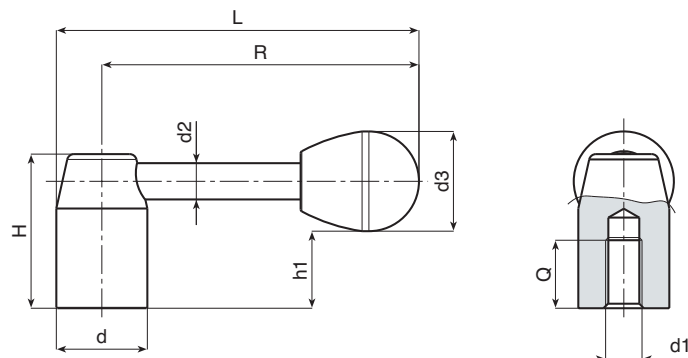

**HANDGRIFFBEFESTIGUNG:**

Mit Druck. Abnehmbar.

**LOCH:**

**AUSFÜHRUNG W501:**

Gewindeblindloch mit Toleranz 6H.

**AUSFÜHRUNG W503:**

Glattblindloch mit Toleranz H7.

Für Befestigungssysteme siehe die technischen Anmerkungen, die dem Katalog beiliegen.

**Ausführung W501 mit Gewindeblindloch**

Art.	d	R	L	H	Ht	h1	d2	d3	d1	Q	Gewicht (gr)
W501070.SM0801..	20	70	80	34	57	17	8	22	M8	17	89
W501080.SM1001..	22	80	91	38	64	20	8	22	M10	19	111
W501095.SM1201..	24	95	107	42	75	21	10	28	M12	21	160
W501110.SM1201..	28	110	124	48	84	25	12	28	M12	23	280
W501125.SM1601..	32	125	141	52	94	27	12	32	M16	25	340
W501140.SM1601..	36	141	159	58	103	31	14	32	M16	27	513
W501150.SM2001..	40	150	170	64	113	34	16	37	M20	29	687