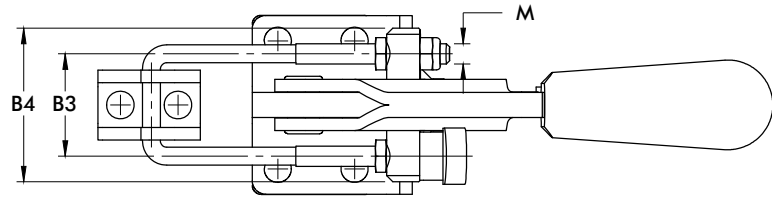

331-R
331-RSS
mit DESTACO®
Toggle Lock
Plus