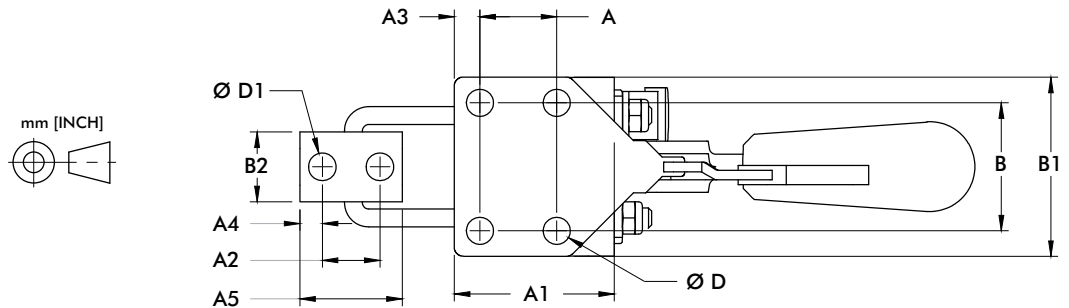

341-R
341-RSS
mit DESTACO®
Toggle Lock
Plus