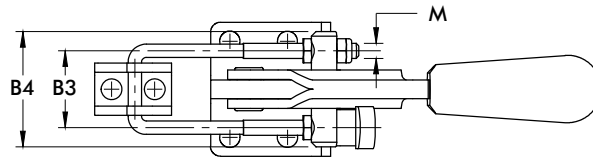

323, 323-R, 331, 341 SERIE

Verschlussspanner | Abmessungen | -SS/-R/-RSS

323
323-SS

323-R
323-RSS
mit DESTACO®
Toggle Lock
Plus