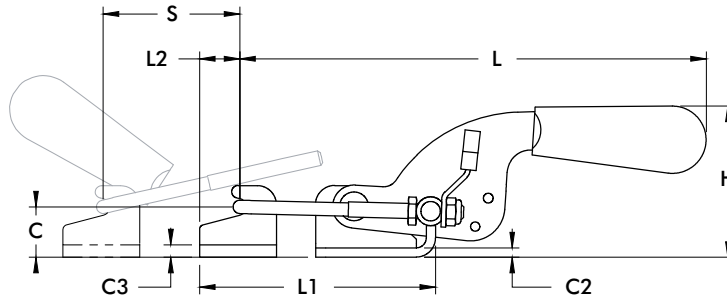

Abmessungen in mm [inch], **EF** = Spannkraft, **AF** = Handkraft

# 323, 323-R, 331, 341 SERIE

Verschlussspanner | Abmessungen | -SS/-R/-RSS

323  
323-SS

323-R  
323-RSS  
mit DESTACO®  
Toggle Lock  
Plus

331  
331-SS

341  
341-SS

Modell	A	A1	A2	A3	A4	A5	B	B1	B2	B3	B4	C	C2
<b>323</b>													
<b>323-SS</b>	[0.63]	[1.02]	[0.39]	[0.20]	[0.24]	[0.79]	[0.75]	[1.10]	[0.52]	[0.75]	[1.10]	[0.47]	[0.08]
<b>323-R</b>	16	26	10	5	6	20	19	28	13,2	19,1	28	12	2
<b>323-RSS</b>													
<b>331</b>													
<b>331-SS</b>	[0.75]	[1.56]	[0.56]	[0.25]	[0.22]	[1.00]	[1.25]	[1.74]	[0.68]	[1.00]	[1.50]	[0.66]	[0.12]
	19,1	39,7	14,3	6,4	5,6	25,4	31,8	44,3	17,3	25,4	38,1	16,7	3,1
<b>341</b>													
<b>341-SS</b>	[1.63]	[2.38]	[0.75]	[0.38]	[0.38]	[1.50]	[1.50]	[2.12]	[1.19]	[1.75]	[2.38]	[0.94]	[0.16]
	41,3	60,5	19,1	9,7	9,5	38,1	38,1	53,8	30,1	44,5	60,5	23,8	4