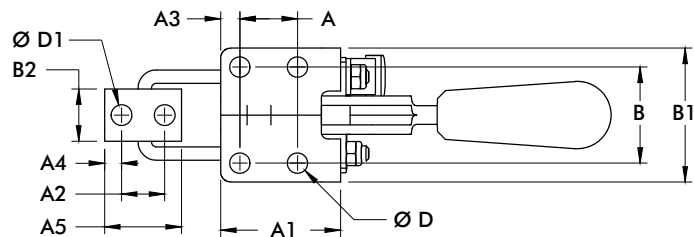

Abmessungen in mm [inch], **EF** = Spannkraft, **AF** = Handkraft

# 323, 323-R, 331, 341 SERIE

Verschlussspanner | Abmessungen | -SS/-R/-RSS

323  
323-SS

323-R  
323-RSS  
mit DESTACO®  
Toggle Lock  
Plus

331  
331-SS

341  
341-SS

Modell	A	A1	A2	A3	A4	A5	B	B1	B2	B3	B4	C	C2
<b>323</b>													
<b>323-SS</b>	[0.63]	[1.02]	[0.39]	[0.20]	[0.24]	[0.79]	[0.75]	[1.10]	[0.52]	[0.75]	[1.10]	[0.47]	[0.08]
<b>323-R</b>	16	26	10	5	6	20	19	28	13,2	19,1	28	12	2
<b>323-RSS</b>													
<b>331</b>													
<b>331-SS</b>	[0.75]	[1.56]	[0.56]	[0.25]	[0.22]	[1.00]	[1.25]	[1.74]	[0.68]	[1.00]	[1.50]	[0.66]	[0.12]
	19,1	39,7	14,3	6,4	5,6	25,4	31,8	44,3	17,3	25,4	38,1	16,7	3,1
<b>341</b>													
<b>341-SS</b>	[1.63]	[2.38]	[0.75]	[0.38]	[0.38]	[1.50]	[1.50]	[2.12]	[1.19]	[1.75]	[2.38]	[0.94]	[0.16]
	41,3	60,5	19,1	9,7	9,5	38,1	38,1	53,8	30,1	44,5	60,5	23,8	4

Modell	C3	ØD	ØD2	H	L	L1 MAX	L2	M	S
<b>323</b>									
<b>323-SS</b>	[0.08]	[0.17]	[0.17]	[1.19]	[3.88]	[2.32]	[0.37]		[1.18]
<b>323-R</b>	2	4,2	4,2	30,3	98,6	58,9	9,3	M4	30
<b>323-RSS</b>									
<b>331</b>									
<b>331-SS</b>	[0.12]	[0.27]	[0.27]	[1.97]	[6.07]	[3.07]	[0.52]		[1.75]
	3,1	6,7	6,9	50	154,2	78	13,3	M5	45,5
<b>341</b>									
<b>341-SS</b>	[0.16]	[0.33]	[0.33]	[2.89]	[8.20]	[4.59]	[0.75]		[2.50]
	4	8,5	8,5	73,4	208,3	116,6	19,1	M8	63,5