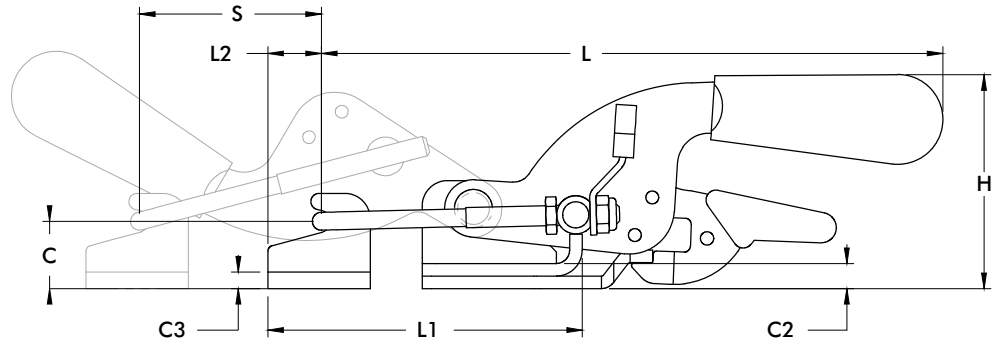

341-R
341-RSS
mit DESTACO®
Toggle Lock
Plus