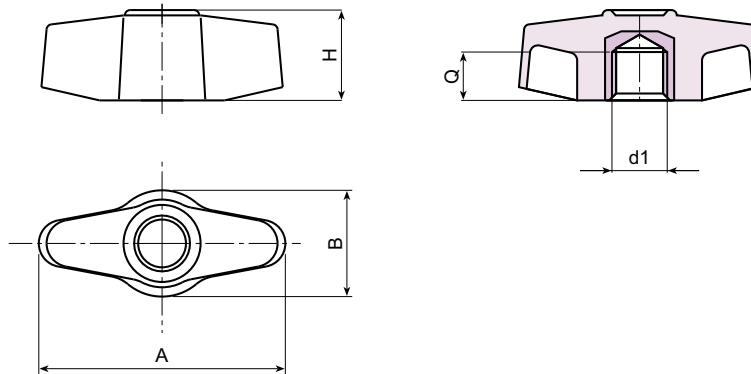

ART. L754

FLÜGELMUTTER GROß MIT GEWINDEBUCHSE

MATERIAL:

verstärktes Polyamid.
Öl und fettbeständig.

OBERFLÄCHE:

Satiniert.

FARBEN:

Schwarz (RAL 9011).

EINSATZ:

Blinde Gewindebuchse aus Messing.

SONDERAUSFÜHRUNGEN:

- Auf Anfrage und bei bestimmten Stückzahlen können die Einsätze aus anderem Material geliefert werden.
- Auf Anfrage und bei bestimmten Stückzahlen können die Farben gemäß Tabelle auf Seite 19 geliefert werden.

Art.	A	B	H	d1	Q	Gewicht (gr)
L754-48 M6	45	20	17	M6	7	11
L754-48 M8	45	20	17	M8	7	11
L754-48 M10	45	20	17	M10	6	12