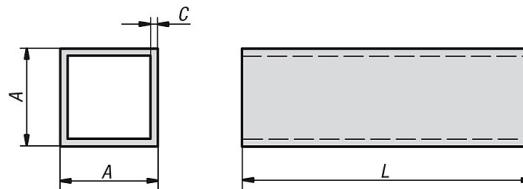

Artikelbeschreibung/Produktabbildungen

Beschreibung

Werkstoff:
Aluminiumprofil.

Ausführung:
silberfarbig eloxiert.

Hinweis:
Die Vierkantrohre sind individuell auf unsere Steckverbinder abgestimmt.

Auf Anfrage:
- andere Längen (L max. 4000 mm)

Zeichnungen

Artikelübersicht

Bestellnummer	A	C	L
K0627.120152X2000	20	1,5	2000
K0627.125152X2000	25	1,5	2000
K0627.130202X2000	30	2	2000