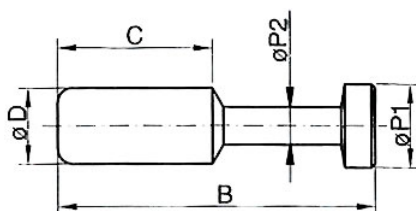

# Verschlussstecker »Blaue Serie«

143.0608

143.0612

Gerade Steckverbindung mit Stecknippel, reduzierend (143.0612 komplett aus Messing vernickelt)

Artikel Nr.	Typen Nr.	Ø D1 mm	Ø D2 mm	B mm	C1 mm	X1 mm	C2 mm
109876	143.0406	6	4	39,5	17,0	12,0	14,9
109877	143.0408	8	4	41,5	18,0	14,0	15,4
109878	143.0608	8	6	41,5	18,0	14,0	17,8
109879	143.0610	10	6	46,5	20,0	17,0	14,9
109880	143.0612	12	6	40,5	23,5	20,0	15,4
109881	143.0810	10	8	46,8	20,0	17,0	18,3
109882	143.0812	12	8	46,8	23,5	20,0	18,3
109883	143.1012	12	10	52,2	23,5	20,0	22,9

## Verschlussstecker

Artikel Nr.	Typen Nr.	Ø D mm	B mm	Ø P1 mm	Ø P2 mm	C mm
109926	144.004	4	28,0	5,0	3,0	15,0
109927	144.006	6	33,0	7,0	3,0	17,0
109928	144.008	8	37,0	9,0	4,0	18,0
109929	144.010	10	42,0	11,0	5,0	20,5
109930	144.012	12	44,0	13,0	6,0	23,0
135835	144.016	16	49,0	17,0	8,0	24,0