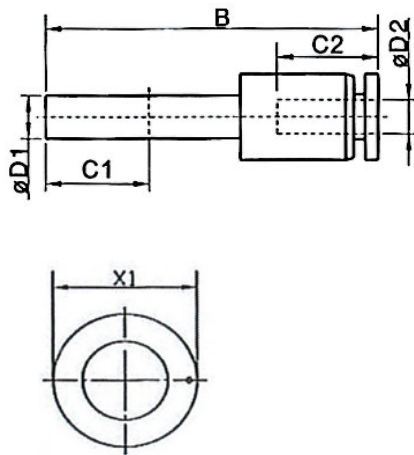

# Verschlussstecker »Blaue Serie«

143.0608

143.0612

Gerade Steckverbindung mit Stecknippel, reduzierend (143.0612 komplett aus Messing vernickelt)

Artikel Nr.	Typen Nr.	Ø D1 mm	Ø D2 mm	B mm	C1 mm	X1 mm	C2 mm
109876	143.0406	6	4	39,5	17,0	12,0	14,9
109877	143.0408	8	4	41,5	18,0	14,0	15,4
109878	143.0608	8	6	41,5	18,0	14,0	17,8
109879	143.0610	10	6	46,5	20,0	17,0	14,9
109880	143.0612	12	6	40,5	23,5	20,0	15,4
109881	143.0810	10	8	46,8	20,0	17,0	18,3
109882	143.0812	12	8	46,8	23,5	20,0	18,3
109883	143.1012	12	10	52,2	23,5	20,0	22,9

## Verschlussstecker

Artikel Nr.	Typen Nr.	Ø D mm	B mm	Ø P1 mm	Ø P2 mm	C mm
109926	144.004	4	28,0	5,0	3,0	15,0
109927	144.006	6	33,0	7,0	3,0	17,0
109928	144.008	8	37,0	9,0	4,0	18,0
109929	144.010	10	42,0	11,0	5,0	20,5
109930	144.012	12	44,0	13,0	6,0	23,0
135835	144.016	16	49,0	17,0	8,0	24,0