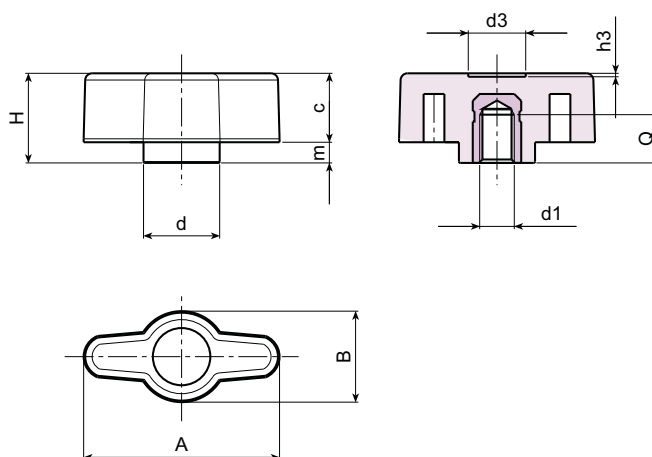

### FLÜGELMUTTER GRÖÖE 28 MIT GEWINDEBUCHSE

**MATERIAL:**

verstärktes Polyamid.  
Öl und fettbeständig.

**OBERFLÄCHE:**

Satiniert.

**FARBEN:**

Schwarz (RAL 9011).

**EINSATZ:**

Art.	A	B	H	m	c	d	d3	h3	d1	Q	Gewicht (gr)
L747-28 M4	28	13	13	3	10	11	8	0,5	M4	8	4
L747-28 M5	28	13	13	3	10	11	8	0,5	M5	8	5
L747-28 M6	28	13	13	3	10	11	8	0,5	M6	8	6