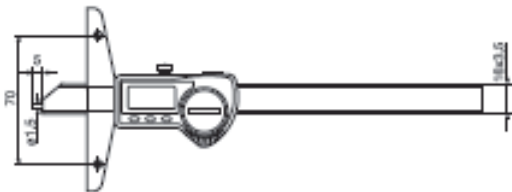

### Ausführung

- rostfreier Stahl
- induktives Messsystem, Schutzart IP67
- DIN 862
- Feststellschraube
- LCD-Anzeige 11 mm
- Messstift Ø 1,5 mm

### Funktionen

- ON / OFF
- Quick-Start
- Quick-Lock (Tastensperre)
- PRESET-Funktion (Messwertvoreinstellung)
- Nullsetzen an beliebiger Stelle
- mm / inch Umschaltung

### Lieferung

- Kunststoffetui

Produktvideo  
Elektronik

M	%	Messbereich		Messbrückenlänge	Ablesung		Fehlergrenze	Best. Nr.
		mm	inch	mm	mm	inch	mm	
▪		0 - 150	0 - 6	100	0,01	.0005	0,03	1371 416
▪		0 - 200	0 - 8	100	0,01	.0005	0,03	1371 418
▪		0 - 300	0 - 12	150	0,01	.0005	0,04	1371 422
▪		0 - 500	0 - 20	150	0,01	.0005	0,05	1371 428