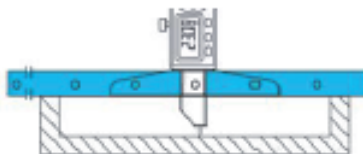

M	%	Messbrückenlänge	Best. Nr.
		mm	
		200	1271 451
		300	1271 452