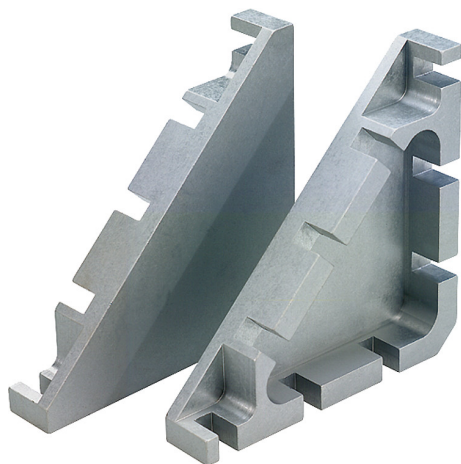

Artikelbeschreibung/Produktabbildungen

Beschreibung

Werkstoff, Ausführung:

Al-Legierung, gefräst und eloxiert.

Hinweis:

Passend zu 21100, 21102, 21120, 21122, 21150, 21160, 21162 und 21180 in der jeweiligen Baugröße.

Zeichnungen

Artikelübersicht

Bestellnummer	B	B1	B2	B3	L	L1	L2	L3	S	Gewicht ca. kg
21190-04	8	6	4,5	3,3	40	22	14,5	8	3	0,010
21190-08	12	10	8	4,5	58	36	17	11	4	0,025
21190-12	18	13,5	10,8	6,6	94	60	26,5	17,5	8	0,126
21190-25	25	20	15,5	11	180	130	35	31	15	0,591